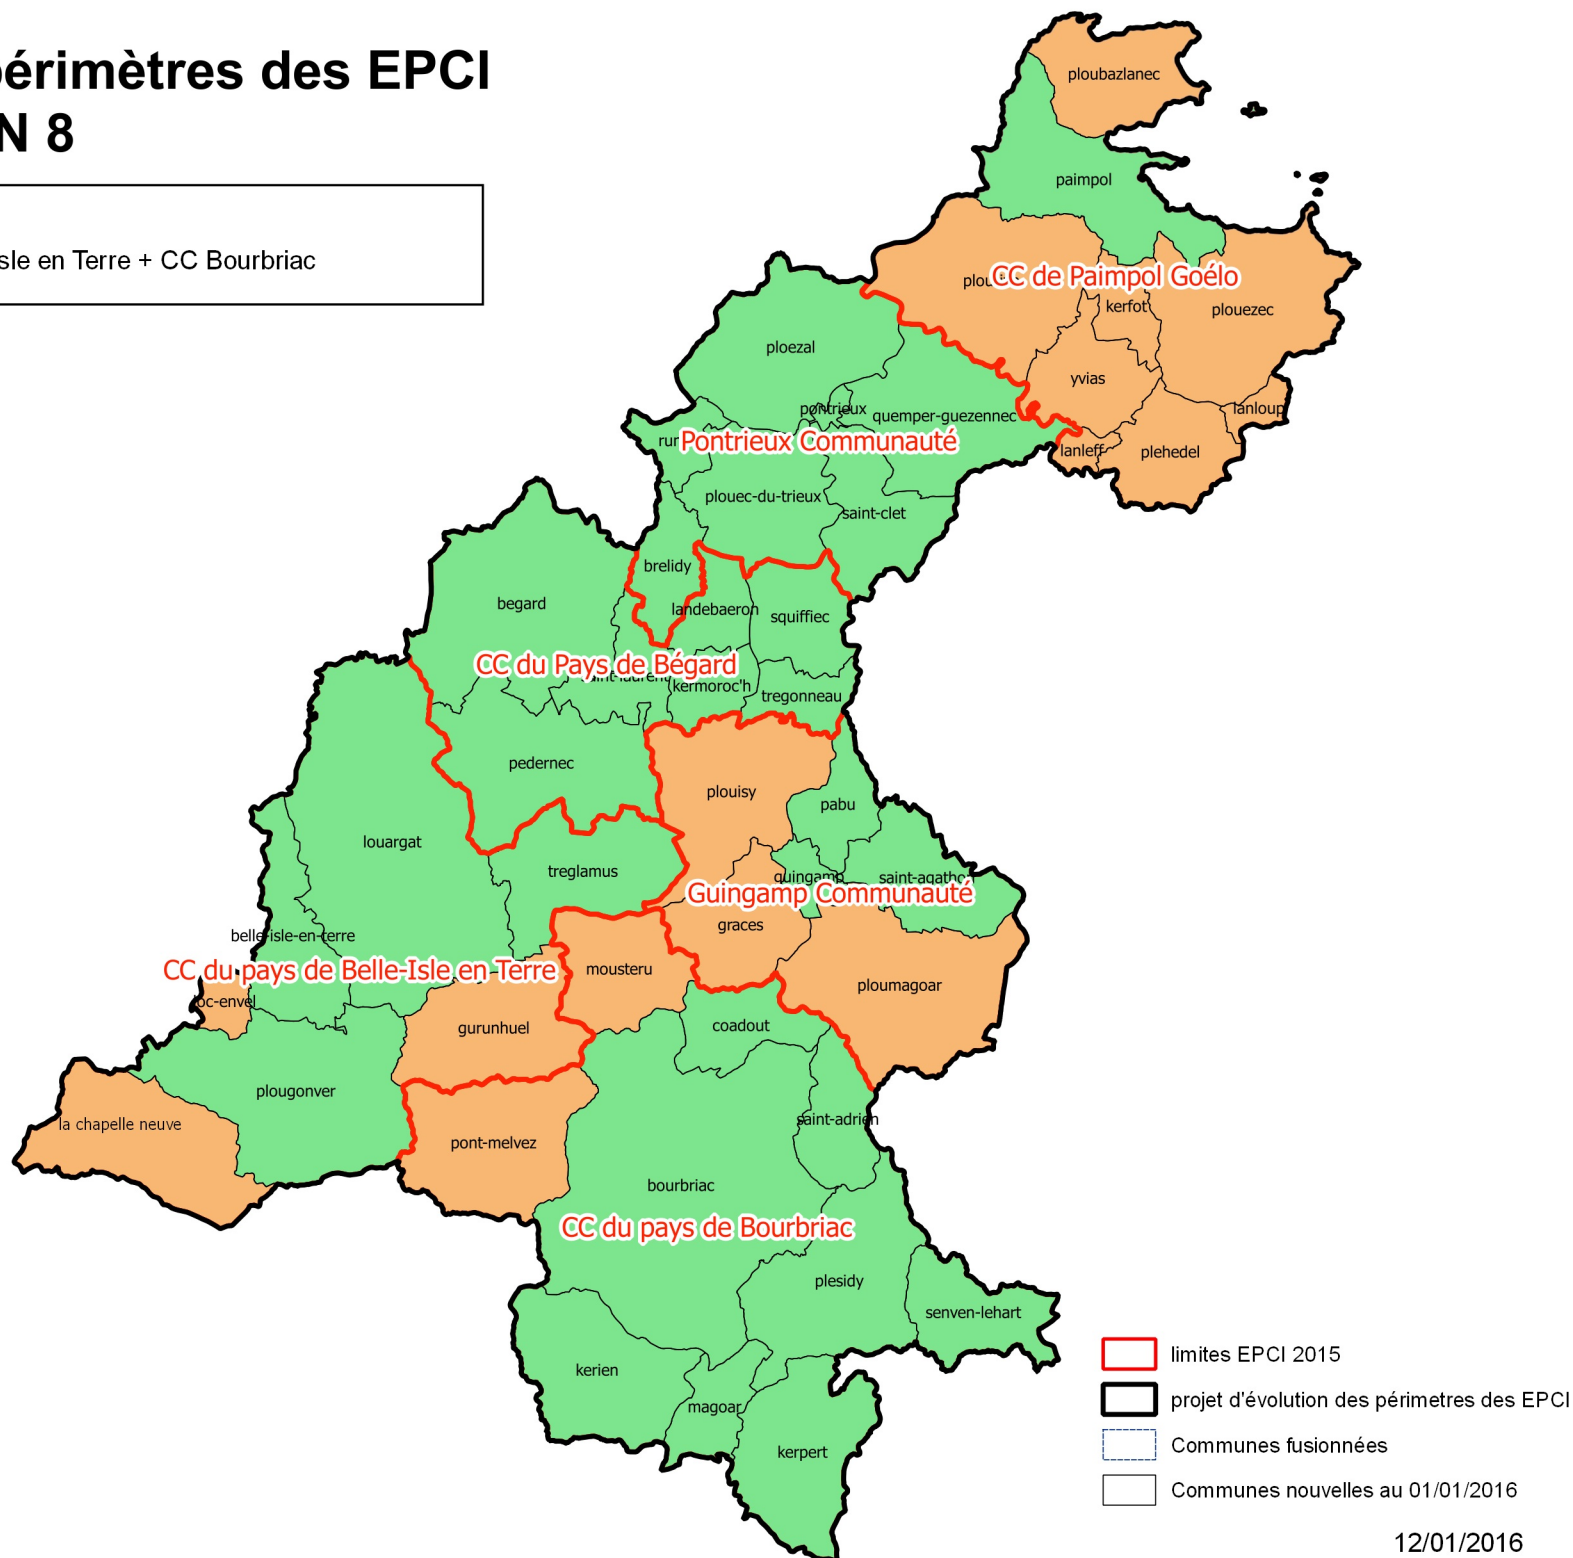

Projet d'évolution des périmètres des EPCI

FUSION 8

8- CC Paimpol Goëlo + Pontrieux Cté +
 Guingamp Cté + CC pays de Bégard + CC Belle Isle en Terre + CC Bourbriac

■ FUSION_COMMUNES favorables

■ FUSION_COMMUNES défavorables

limites EPCI 2015

projet d'évolution des périmètres des EPCI

Communes fusionnées

Communes nouvelles au 01/01/2016