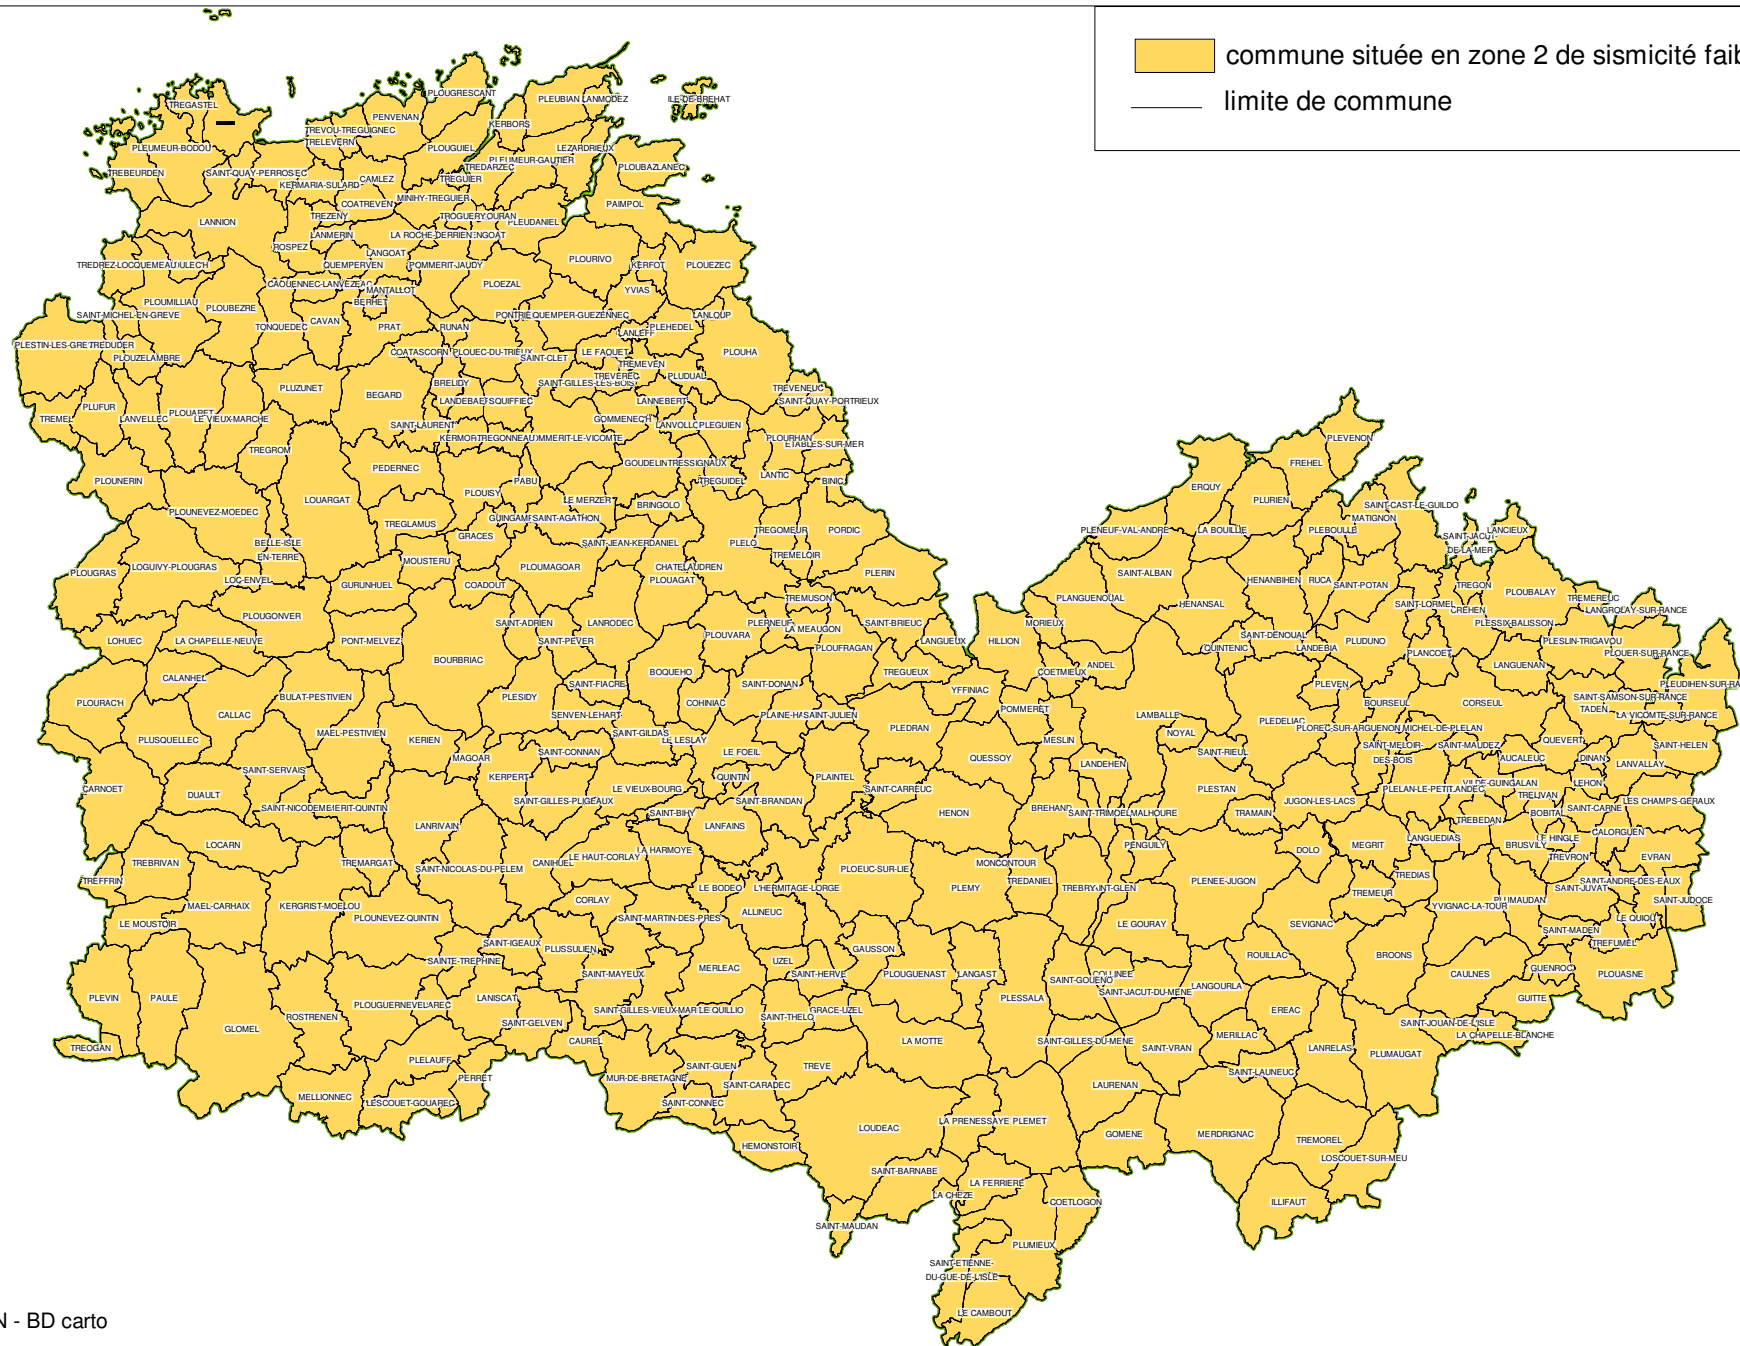

Département des Côtes d'Armor - Communes soumises au risque sismique

Service Eau Environnement Forêt Risques (SEEFR) - unité Risques et Nuisances (RN)

source : IGN - BD carto