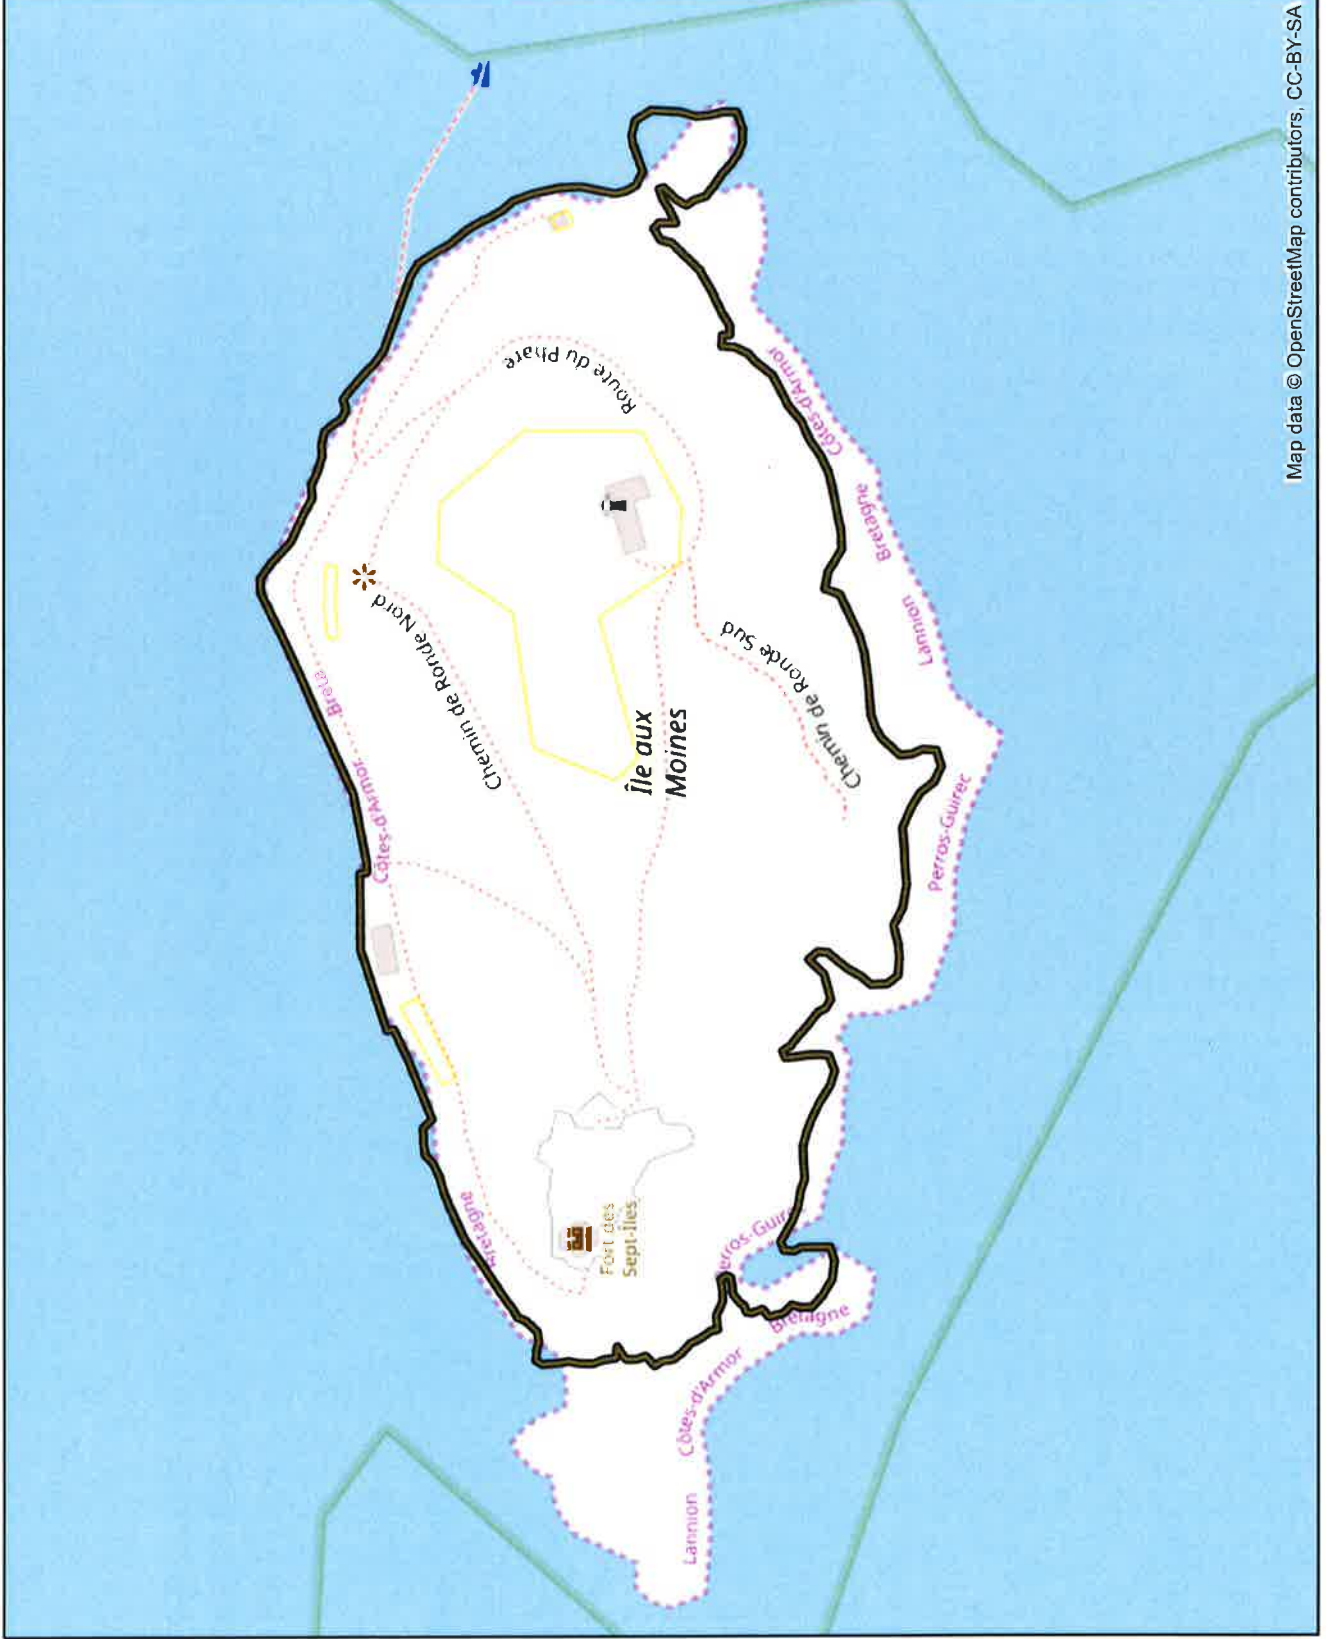

Parcelles

Communes

Map data © OpenStreetMap contributors, CC-BY-SA

# Propriété Conservatoire du littoral - Île aux Moines

source : IGN  
auteurs : conservatoire du littoral  
date de creation :

25 0 25 50 75 100 m