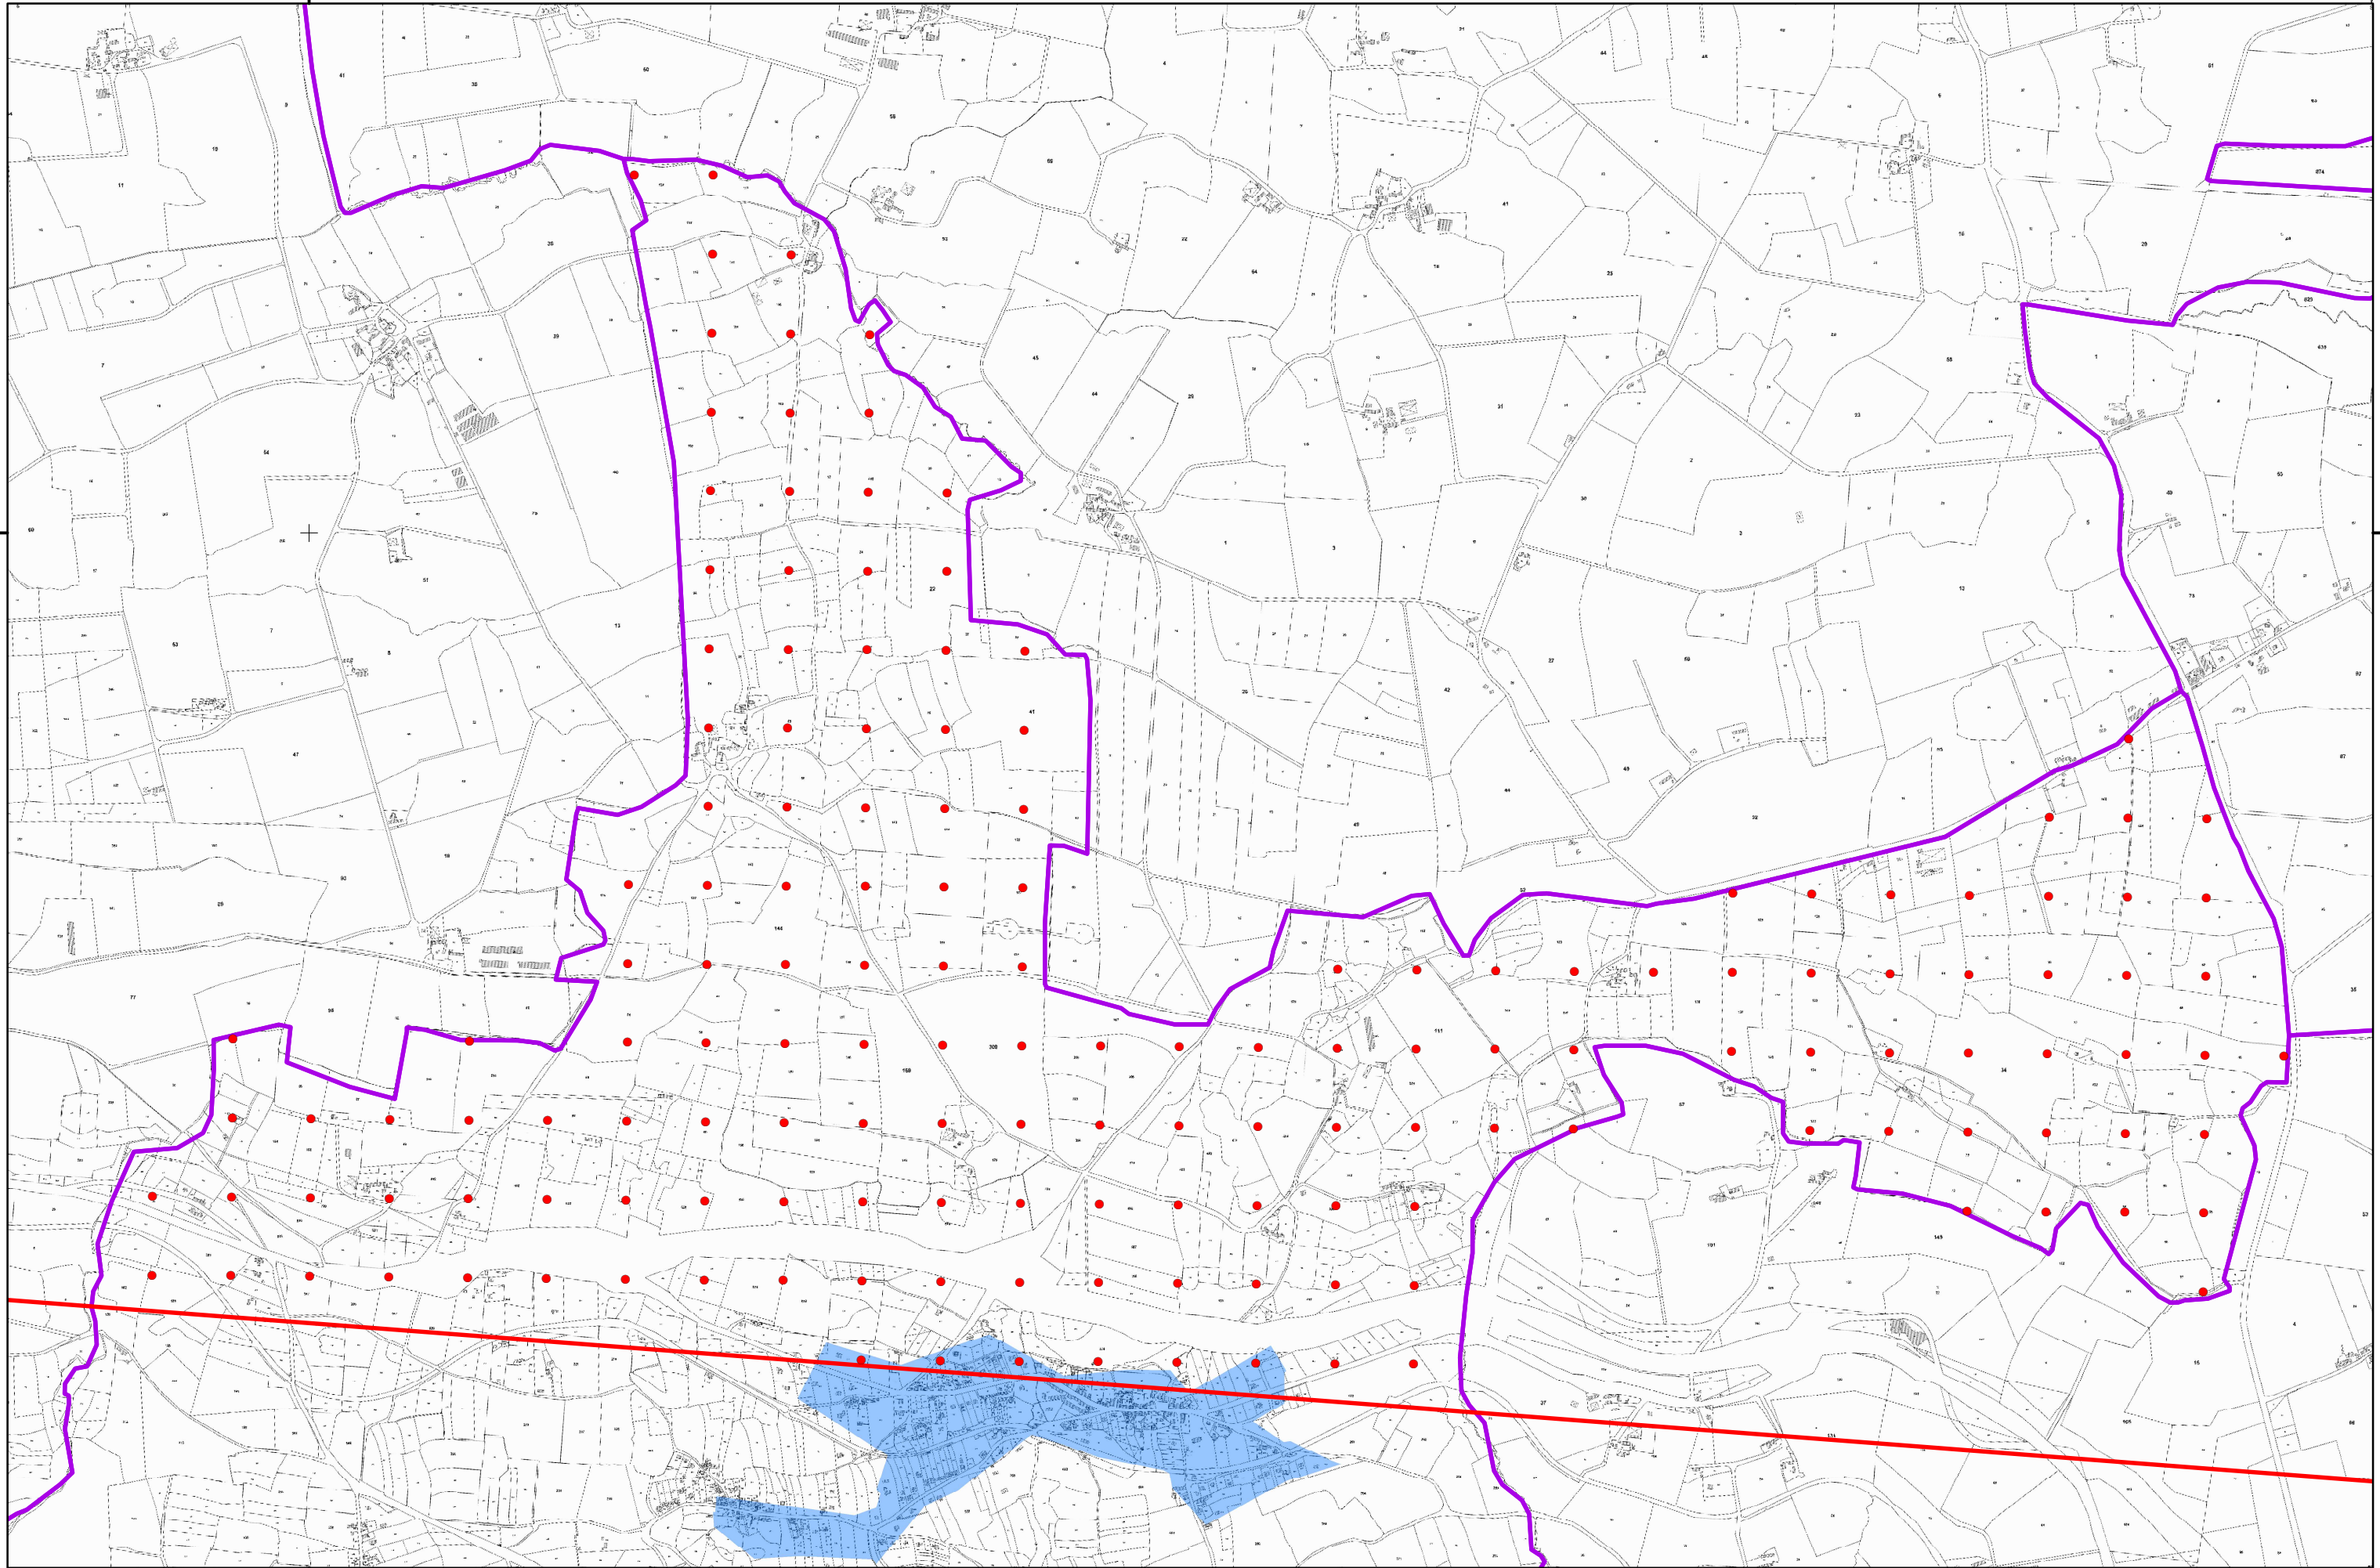

6810000,000000

6810000,000000

250000,000000

CAUREL

Système de projection : "Lambert 93"