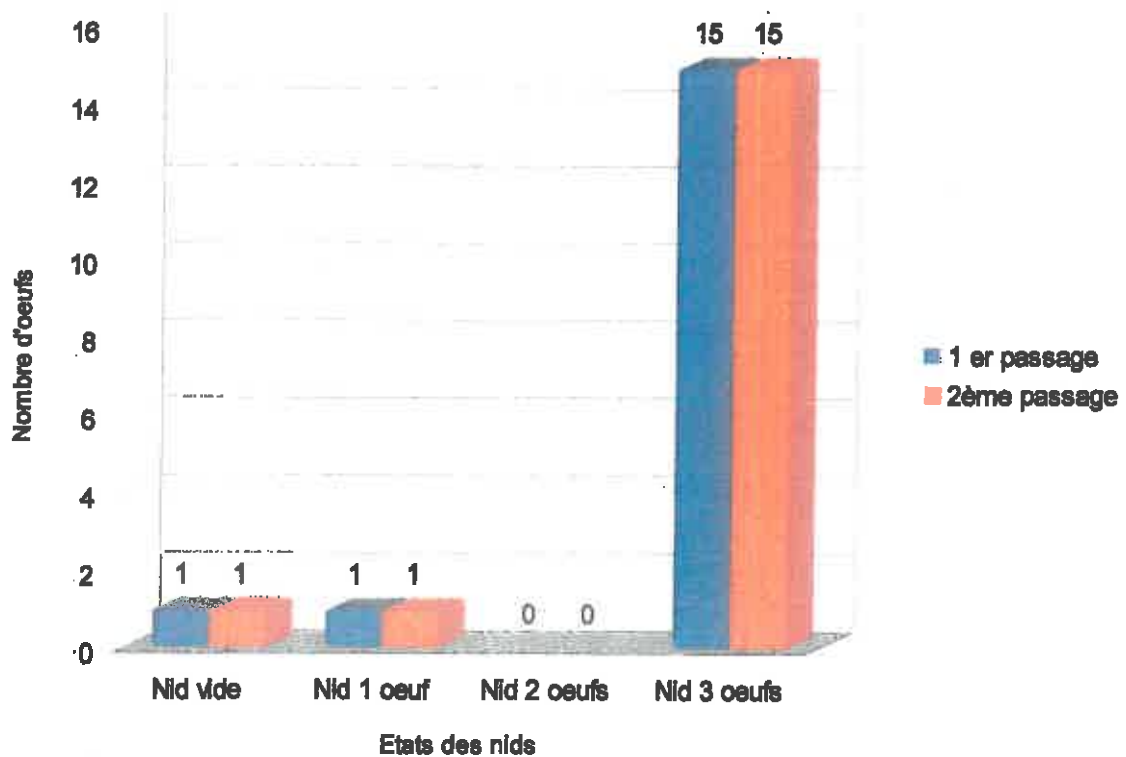

Etats des nides stérélisés

Pléneuf Val André

2020

	1er passage	2 ème passage
Nid vide	1	1
Nid 1 oeuf	1	1
Nid 2 oeufs	0	0
Nid 3 oeufs	15	15
Nid avec Naissances	0	0
Nombre de Naissances	0	0
TOTAL NIDS	17	17
TOTAL NAISSANCES	0	0
TOTAL OEUFS	47	47

	Adresses visités
1er passage	47
2ème passage	47

Evolution d'occupation des nids par passage Pléneuf Val André 2020

Bilan par année

conclusion