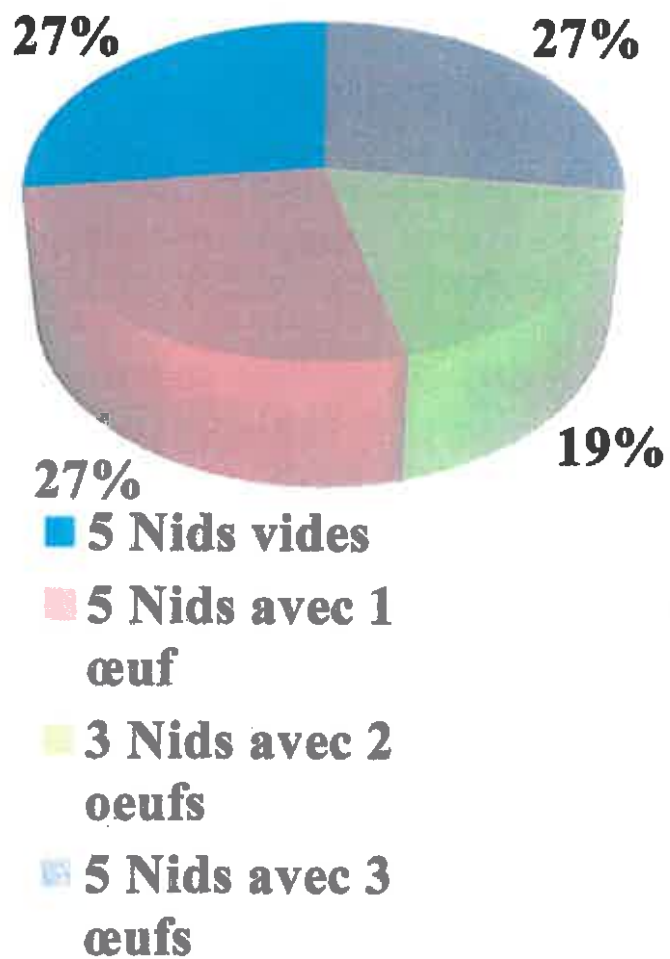

Etats des nids stérilisés
Pléneuf Val André

2018

	1 er Passage	2 ème Passage
Nid vide	5	1
Nid 1 oeuf	5	3
Nid 2 oeufs	3	2
Nid 3 oeufs	5	12
Nid - Poussins	1	1
TOTAL de NIDS	18 + 1 nid marin	18 + 1 nid marin
TOTAL de POUSSINS	3	3
TOTAL DES OEUFS	31 + 3 oeufs marins	36 + 3 oeufs marins

	Adresses Visitées
1 er Passage	42
2ème Passage	42

Occupation des nids au 1er Passage 2018