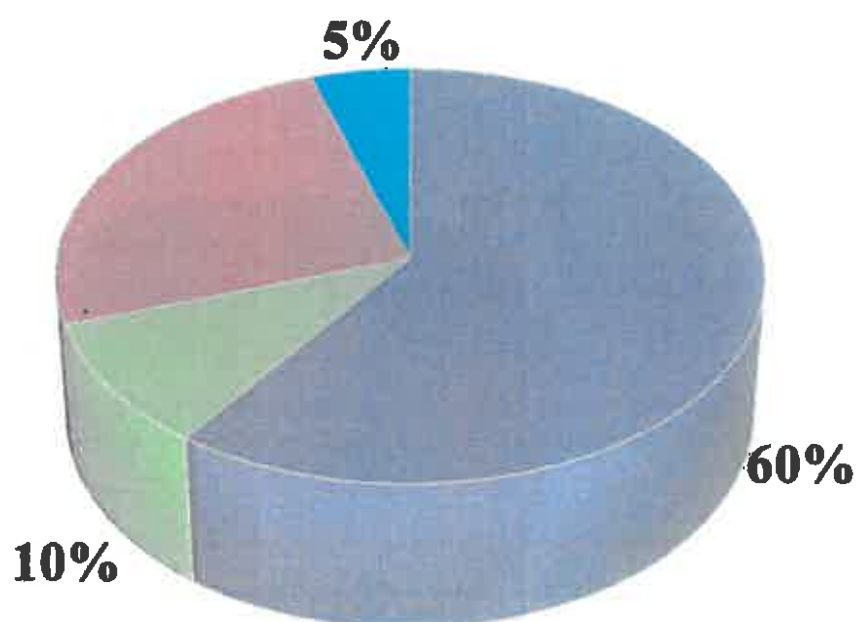

Etats des nids stérilisés
Pléneuf Val André

2018

	1 er Passage	2 ème Passage
Nid vide	5	1
Nid 1 oeuf	5	3
Nid 2 oeufs	3	2
Nid 3 oeufs	5	12
Nid - Poussins	1	1
TOTAL de NIDS	18 + 1 nid marin	18 + 1 nid marin
TOTAL de POUSSINS	3	3
TOTAL DES OEUFS	31 + 3 oeufs marins	36 + 3 oeufs marins

	Adresses Visitées
1 er Passage	42
2ème Passage	42

Occupation des nids au 1er Passage 2018

Occupation des nids au 2ème Passage 2018

- 1 Nid vide
- 3 Nids avec 1 œuf
- 2 Nids avec 2 oeufs
- 12 Nids avec 3 oeufs