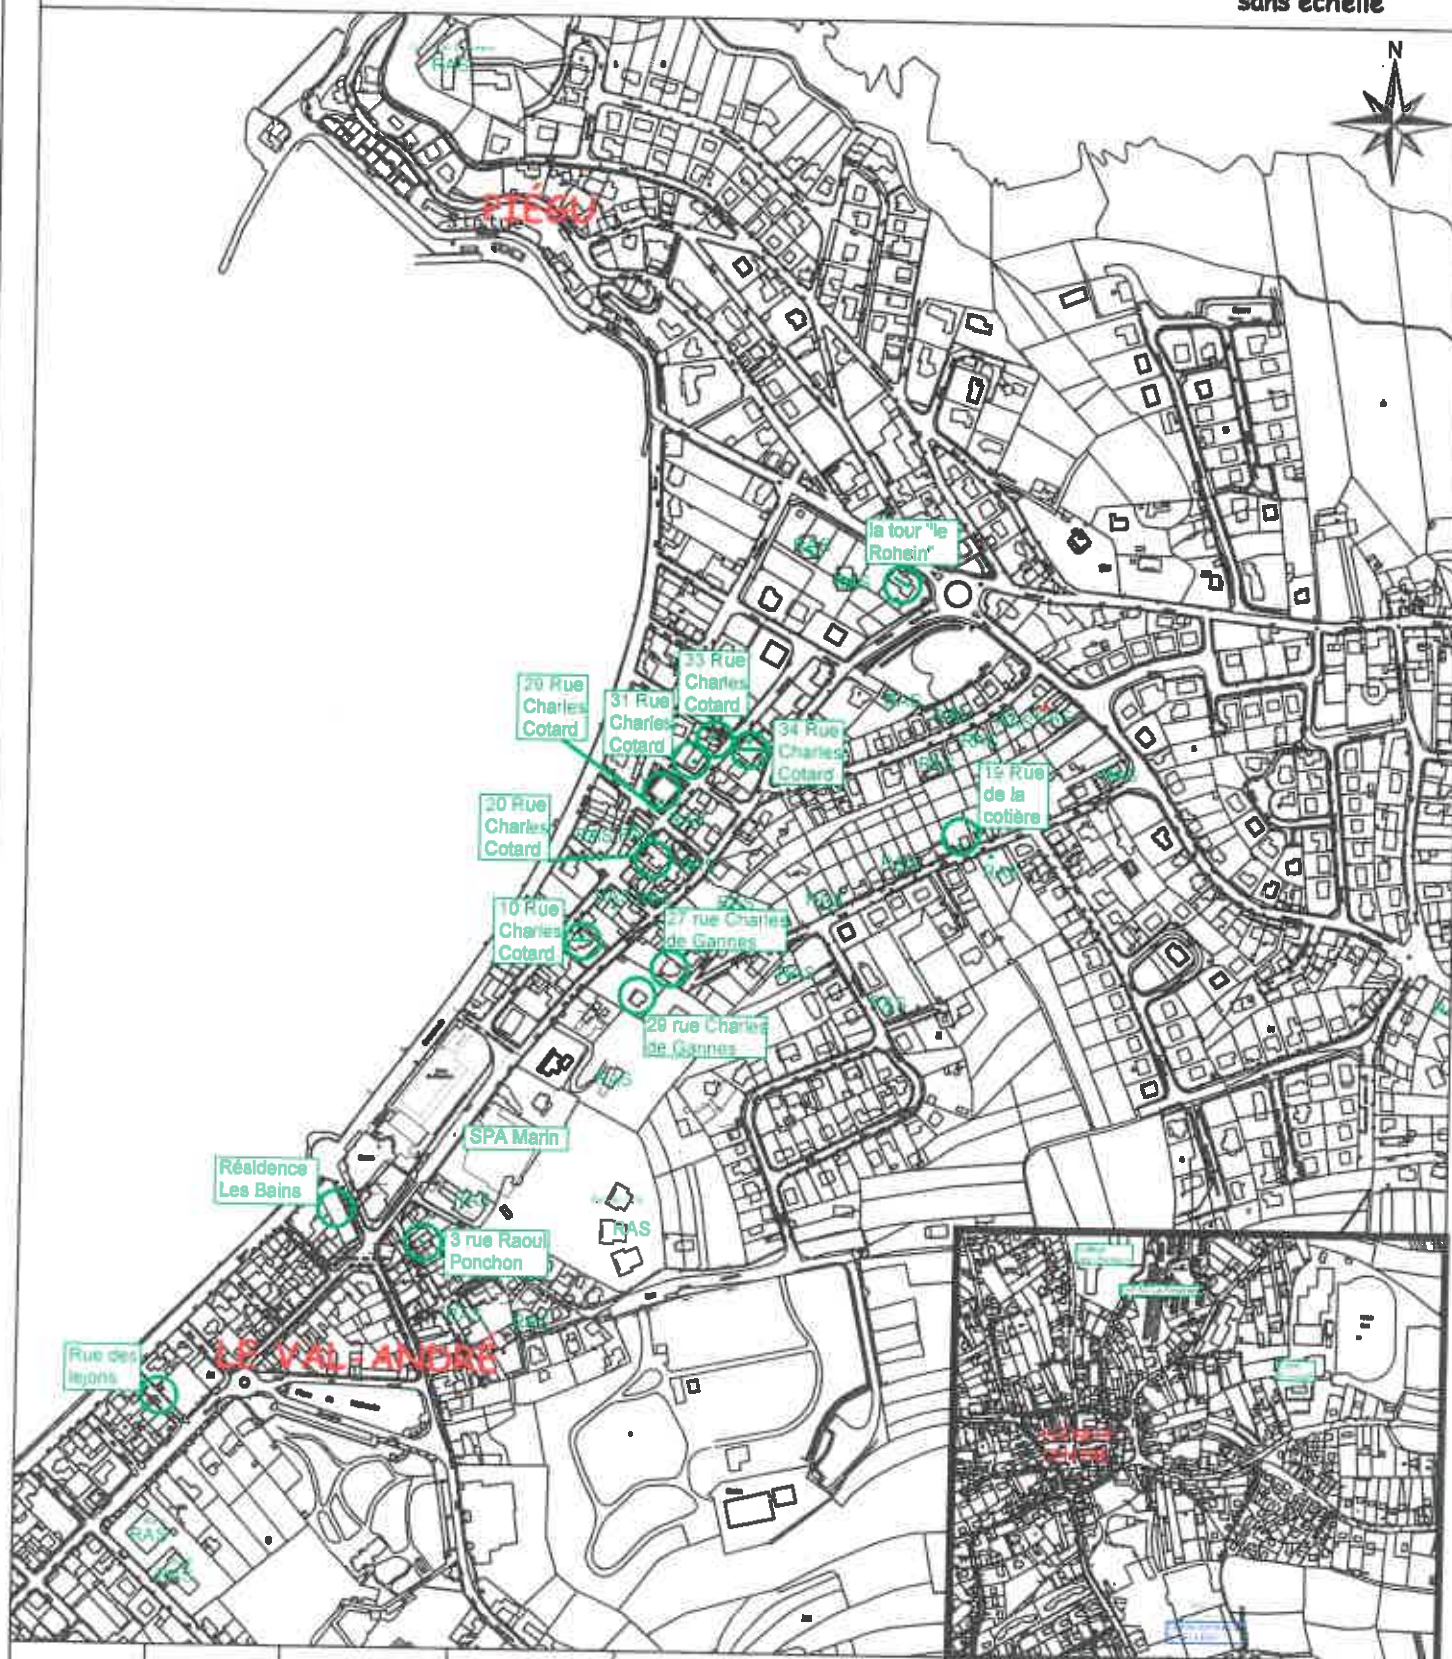

STERILISATION DES OEUF DE GOELANDS CAMPAGNE 2018

Pléneuf VAL André

Plan des zones prospectées

sans échelle

A	19/11/2018	M.MOREL		
Indice de révision	Date	Dessinateur	Approuvé par	Modifications

SEC - DGS ARRIVÉE
07 JUIN 2018
MAIRIE de
PLENEUF - VAL-ANDRÉ

Informations détaillées par adresse 1er et 2ème passage	p.3
Etats des nids stérilisés	p.4
<u>Graphiques:</u>	
Occupation des nids au 1er passage en 2018	p.5
Occupation des nids au 2ème passage en 2018	p.6