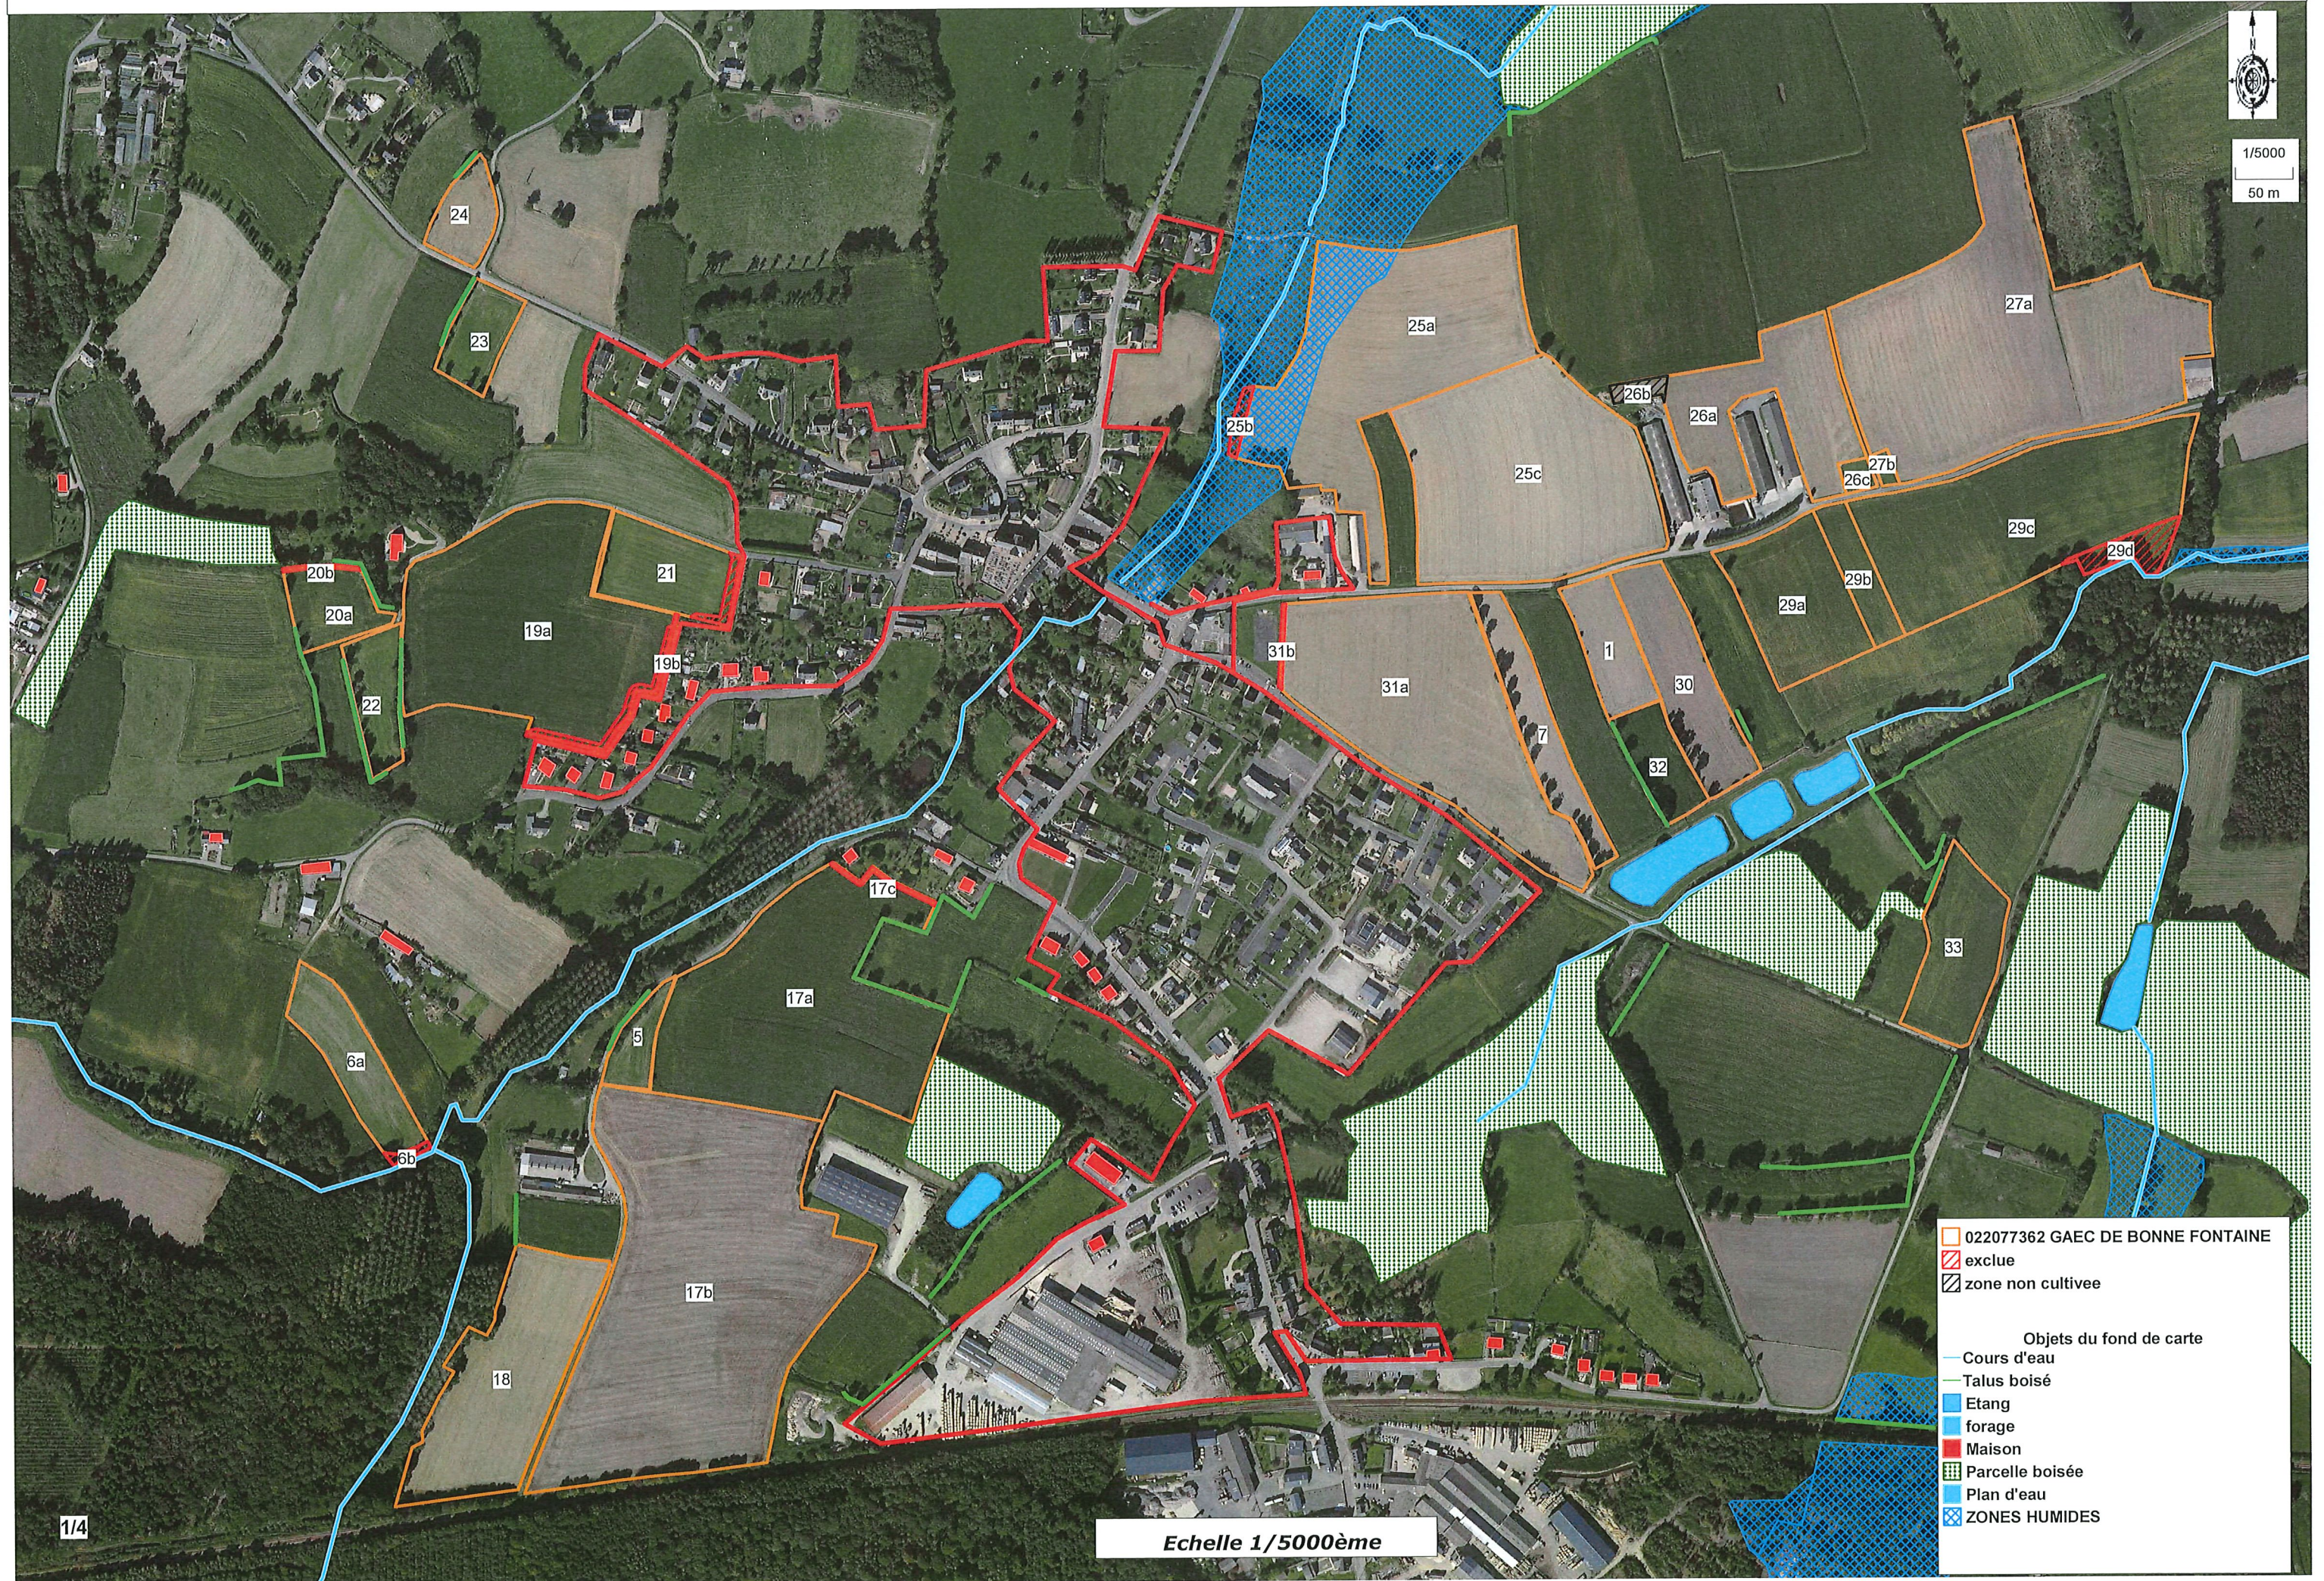

Parcellaire d'épandage de GAEC BONNE FONTAINE, sur les communes de CORSEUL, LANDEBIA et PLUDUNO.

1/5000
50 m

-  022077362 GAEC DE BONNE FONTAINE
-  exclue
-  zone non cultivée

- Objets du fond de carte
-  Cours d'eau
-  Talus boisé
-  Etang
-  forage
-  Maison
-  Parcelle boisée
-  Plan d'eau
-  ZONES HUMIDES

Parcellaire d'épandage de GAEC DE BONNE FONTAINE, sur les communes de CORSEUL, LANDEBIA et PLUDUNO.

1/5000
50 m

- 022077362 GAEC DE BONNE FONTAINE
- exclue
- zone non cultivée

- Objets du fond de carte
- Cours d'eau
- Talus boisé
- Etang
- forage
- Maison
- Parcelle boisée
- Plan d'eau
- ZONES HUMIDES

Echelle 1/5000ème

Parcellaire d'épandage de GAEC DE BONNE FONTAINE, sur les communes de CORSEUL, LANDEBIA et PLUDUNO.

1/5000

50 m

-  022077362 GAEC DE BONNE FONTAINE
-  exclue
-  zone non cultivée

Objets du fond de carte

-  Cours d'eau
-  Talus boisé
-  Etang
-  forage
-  Maison
-  Parcelle boisée
-  Plan d'eau
-  ZONES HUMIDES

Echelle 1/5000ème

3/4

34