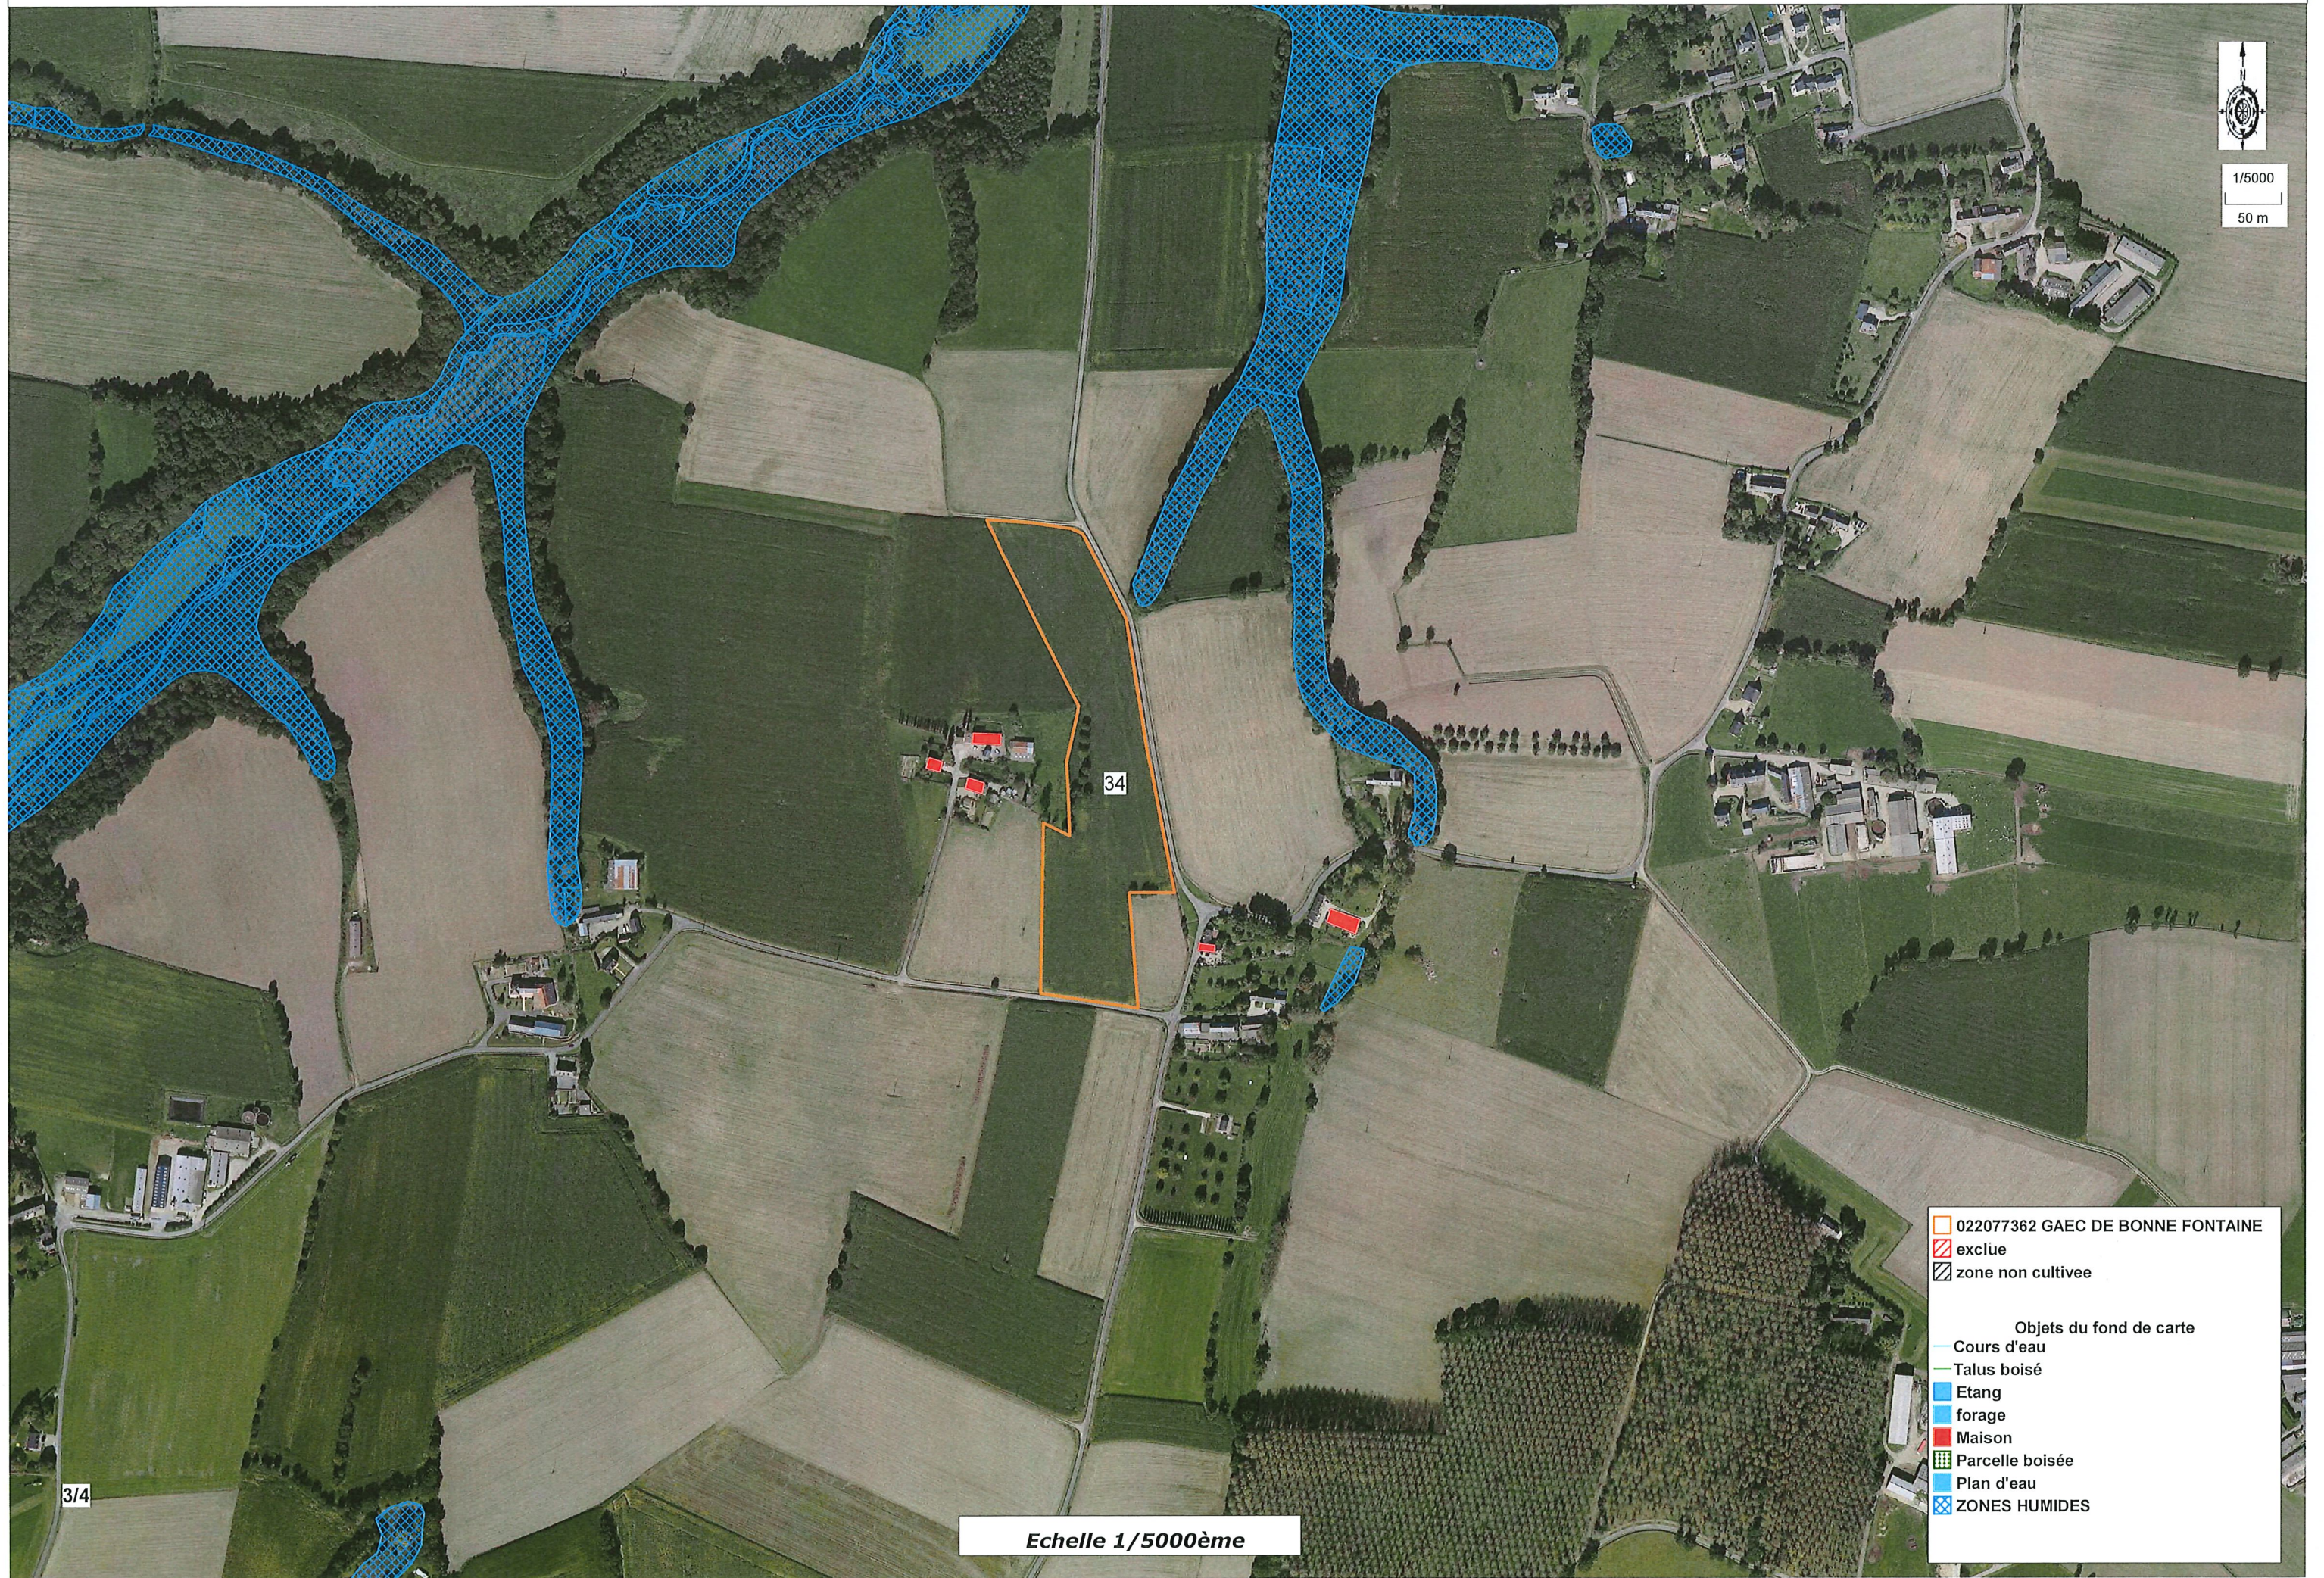

Parcellaire d'épandage de GAEC BONNE FONTAINE, sur les communes de CORSEUL, LANDEBIA et PLUDUNO.

1/5000
50 m

-  022077362 GAEC DE BONNE FONTAINE
-  exclue
-  zone non cultivée

- Objets du fond de carte
-  Cours d'eau
-  Talus boisé
-  Etang
-  forage
-  Maison
-  Parcelle boisée
-  Plan d'eau
-  ZONES HUMIDES

Parcellaire d'épandage de GAEC DE BONNE FONTAINE, sur les communes de CORSEUL, LANDEBIA et PLUDUNO.

1/5000
50 m

- 022077362 GAEC DE BONNE FONTAINE
- exclue
- zone non cultivée

- Objets du fond de carte
- Cours d'eau
- Talus boisé
- Etang
- forage
- Maison
- Parcelle boisée
- Plan d'eau
- ZONES HUMIDES

Echelle 1/5000ème

Parcellaire d'épandage de GAEC DE BONNE FONTAINE, sur les communes de CORSEUL, LANDEBIA et PLUDUNO.

1/5000

50 m

-  022077362 GAEC DE BONNE FONTAINE
-  exclue
-  zone non cultivée

Objets du fond de carte

-  Cours d'eau
-  Talus boisé
-  Etang
-  forage
-  Maison
-  Parcelle boisée
-  Plan d'eau
-  ZONES HUMIDES

Echelle 1/5000ème

3/4

34