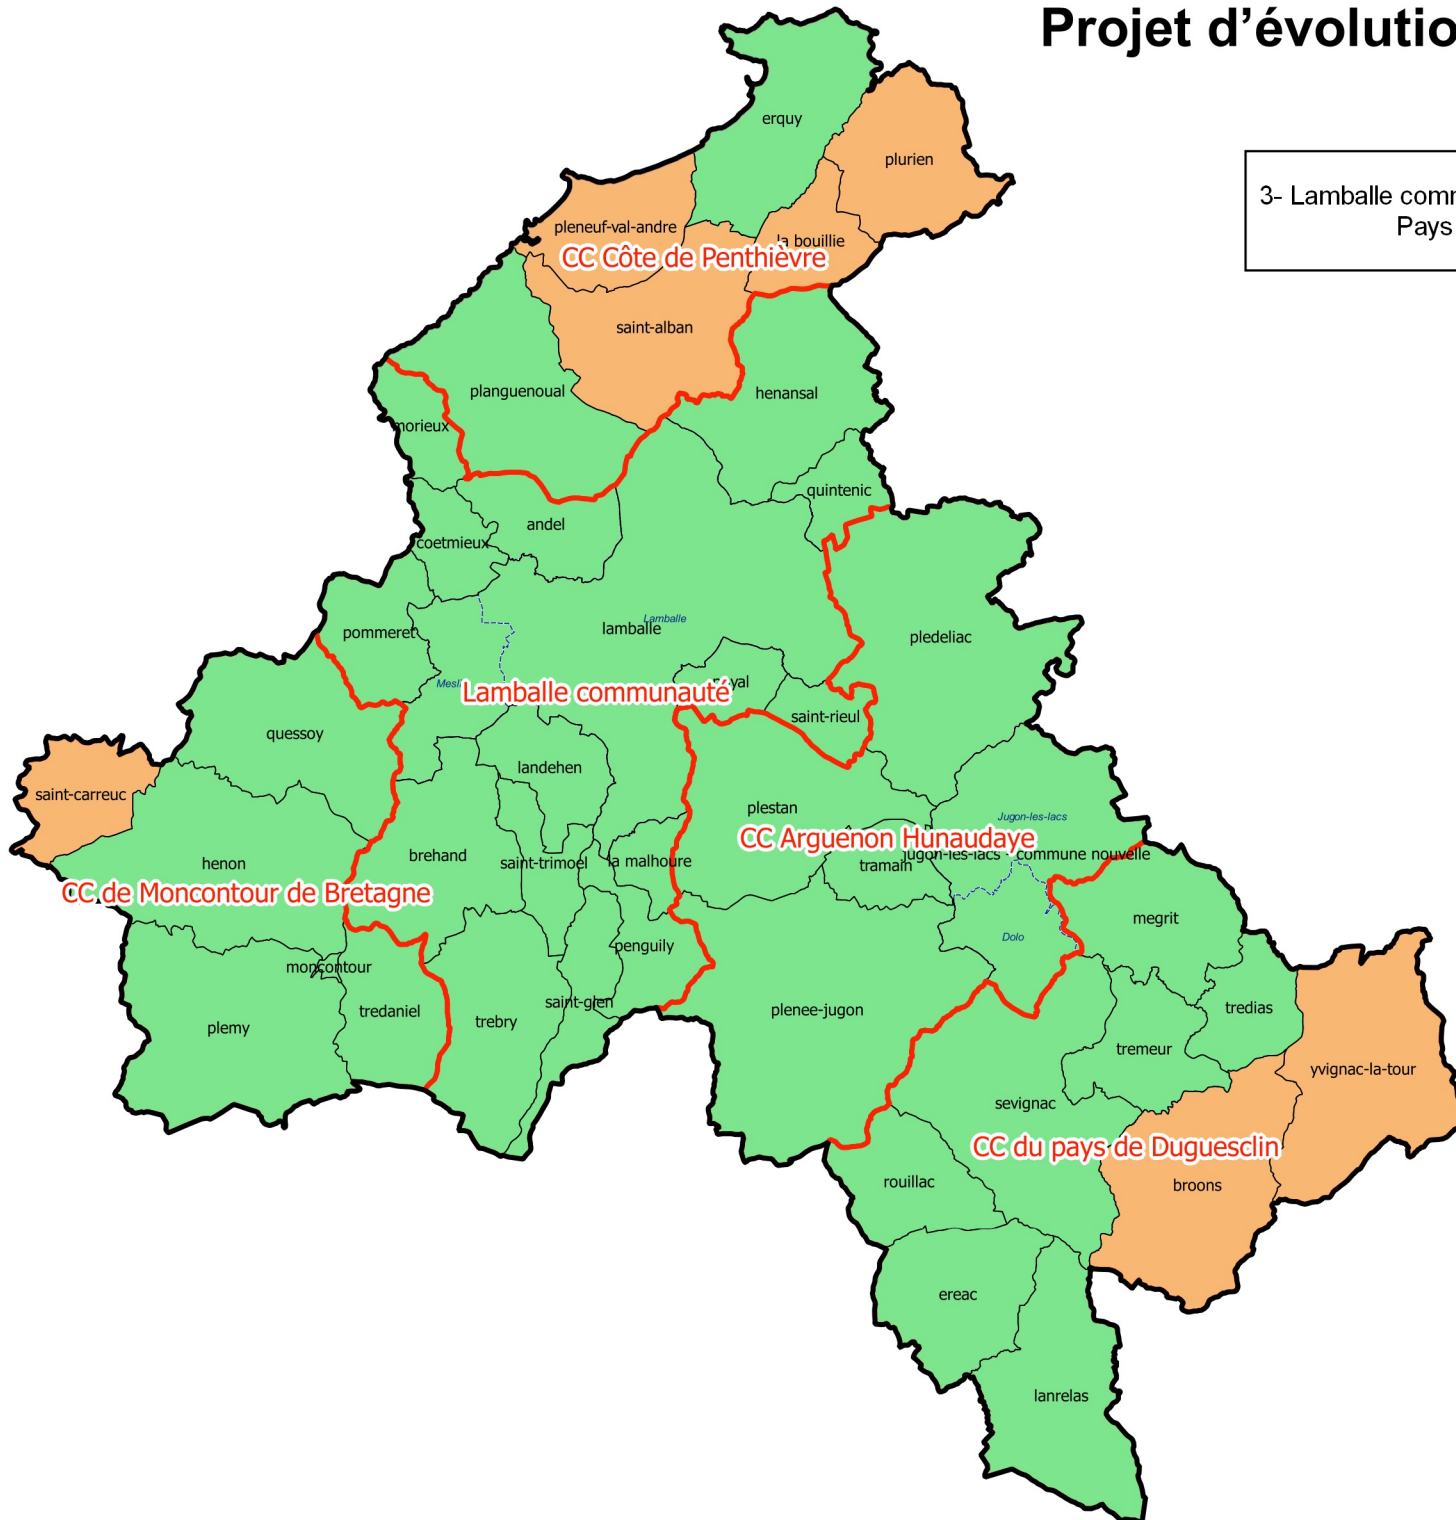

Projet d'évolution des périmètres des EPCI FUSION 3

3- Lamballe communauté + Côte de Penthièvre + Arguenon Hunaudaye +
Pays de Moncontour + CC du pays de Duguesclin

■ FUSION_COMMUNES favorables

■ FUSION_COMMUNES défavorables

limites EPCI 2015

projet d'évolution des périmètres des EPCI

Communes nouvelles au 01/01/2016

Communes fusionnées