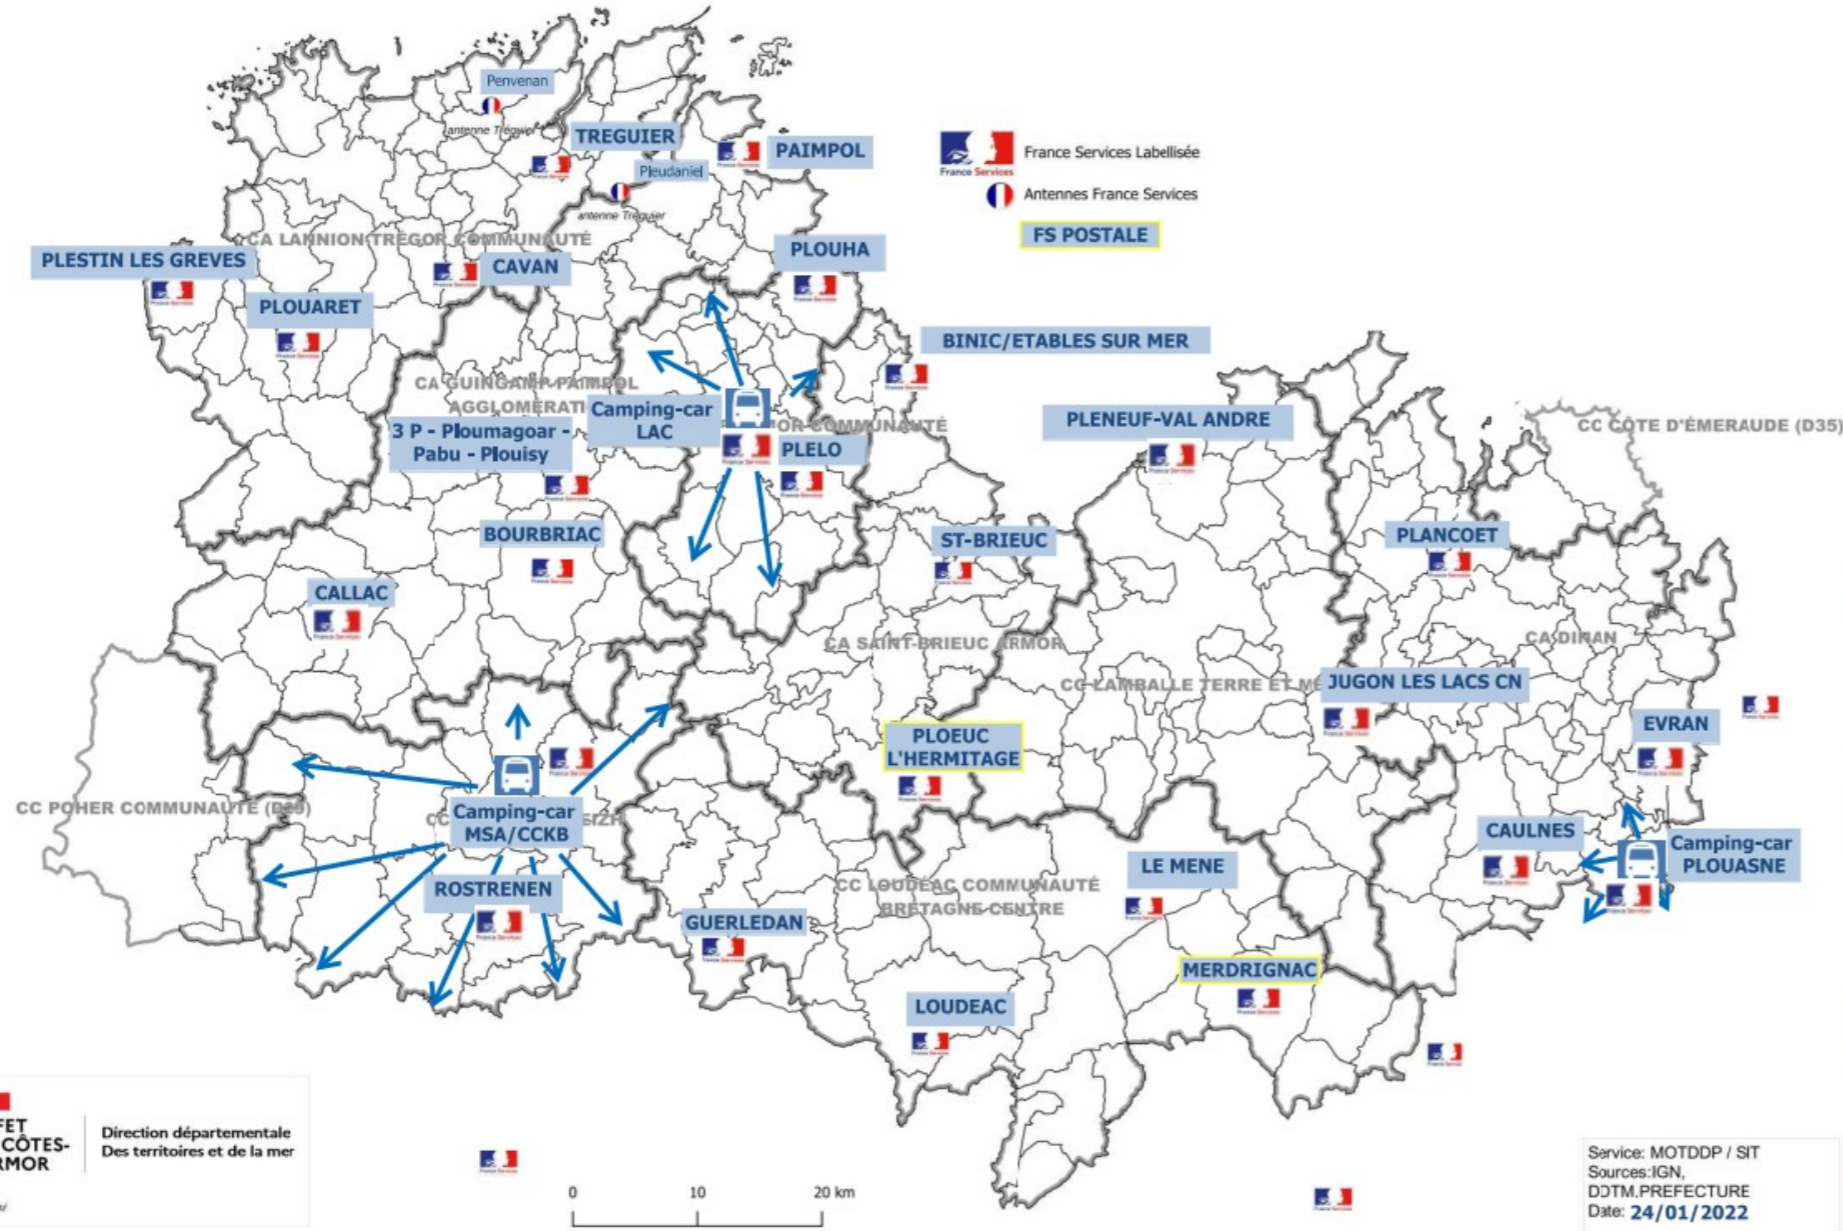

<p>FS Binic/Etables-sur-Mer 1 Place Jean Heurtel 22680 Binic/Etables-sur-Mer</p> <p>Tél : 02 96 70 64 18 binic-etables-sur-mer@france-services.gouv</p>	<p>FS PLOUHA Avenue Laënnec 22420 Plouha</p> <p>Tél : 02 52 70 09 90 franceservice@plouha.fr</p>
<p>FS PLELO Place du 11 Novembre 22170 Plélo</p> <p>Tél : 02.96.79.53.53 plelo@france-services.gouv.fr</p>	<p>FS Itinérante LEFF ARMOR COMMUNAUTE Territoire couvert : LAC hors Plouha et Plélo</p> <p>Tél : 06 75 47 30 57 services.gouv.fr</p>
<p>FS Loudéac 15 Rue de Moncontour 22600 Loudéac</p> <p>Tél : 02 96 66 48 37 loudeac@france-services.gouv.fr</p>	<p>FS Le Mené 4 La Croix de Jeanne Even 22330 Le Mené</p> <p>Tél : 02 96 31 47 17 le.mene@france-services.gouv.fr</p>
<p>FS postale MERDRIGNAC Bureau de Poste de Merdrignac 7 place du Centre 22230 Merdrignac</p> <p>Tél : 02 96 56 98 46 mél en cours merdrignac@france-services.gouv.fr</p>	<p>FS Saint-Brieuc Rue de Genève 22000 Saint-Brieuc</p> <p>Tél : 02 96 60 47 87 saint-brieuc-pointdaccessaudit@france-services.gouv.fr</p>
<p>FS postale PLOEUC- L'HERMITAGE Bureau de Poste de Ploeuc-L'Hermitage 1 Place Louis Morel 22150 Ploeuc-L'Hermitage</p> <p>Tél : 02 96 52 90 04 ploeuc-l-hermitage@france-services.gouv.fr</p>	<p>FS PLENEUF VAL ANDRE Rue Georges Le Breton 22370 Pléneuf-Val-André</p> <p>Tél : 02-96-63-13-03 pleneuf-val-andre@france-services.gouv.fr</p>