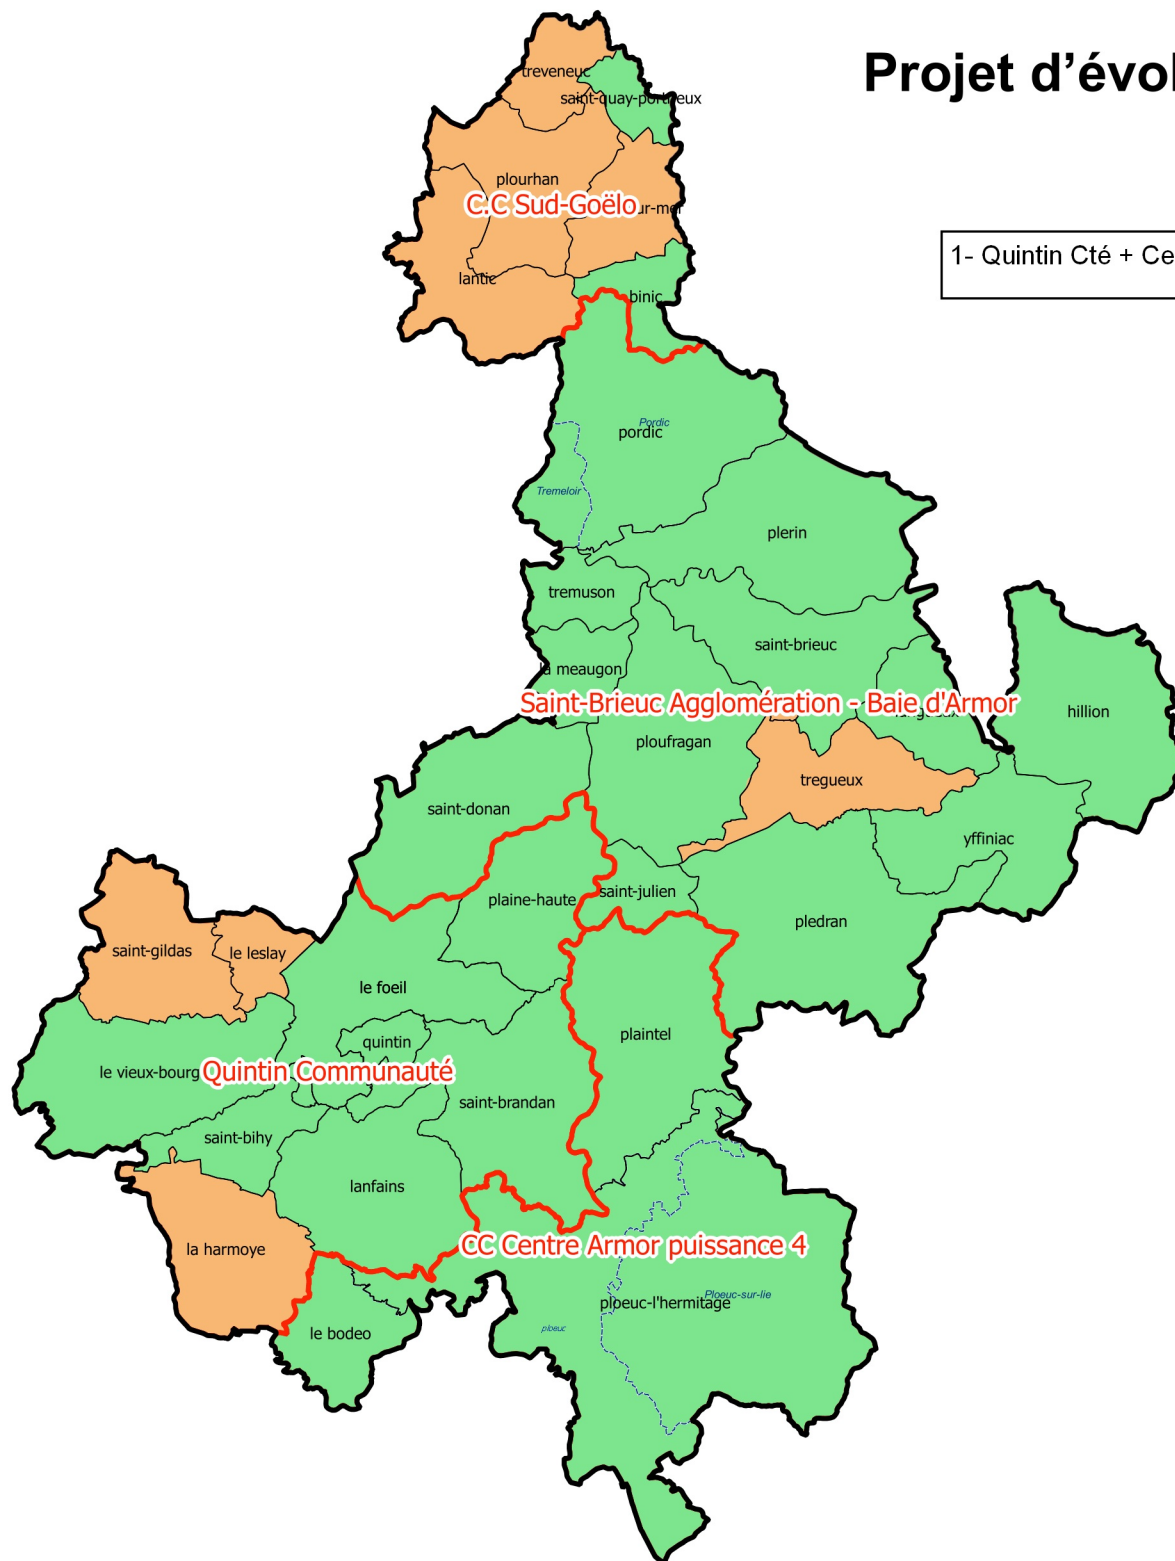

# Projet d'évolution des périmètres des EPCI FUSION 1

1- Quintin Cté + Centre Armor Puissance 4 + ST Brieuc Agglo + Sud Goëlo

FUSION\_COMMUNES favorables

FUSION\_COMMUNES défavorables

limites EPCI 2015

projet d'évolution des périmètres des EPCI

Communes fusionnées