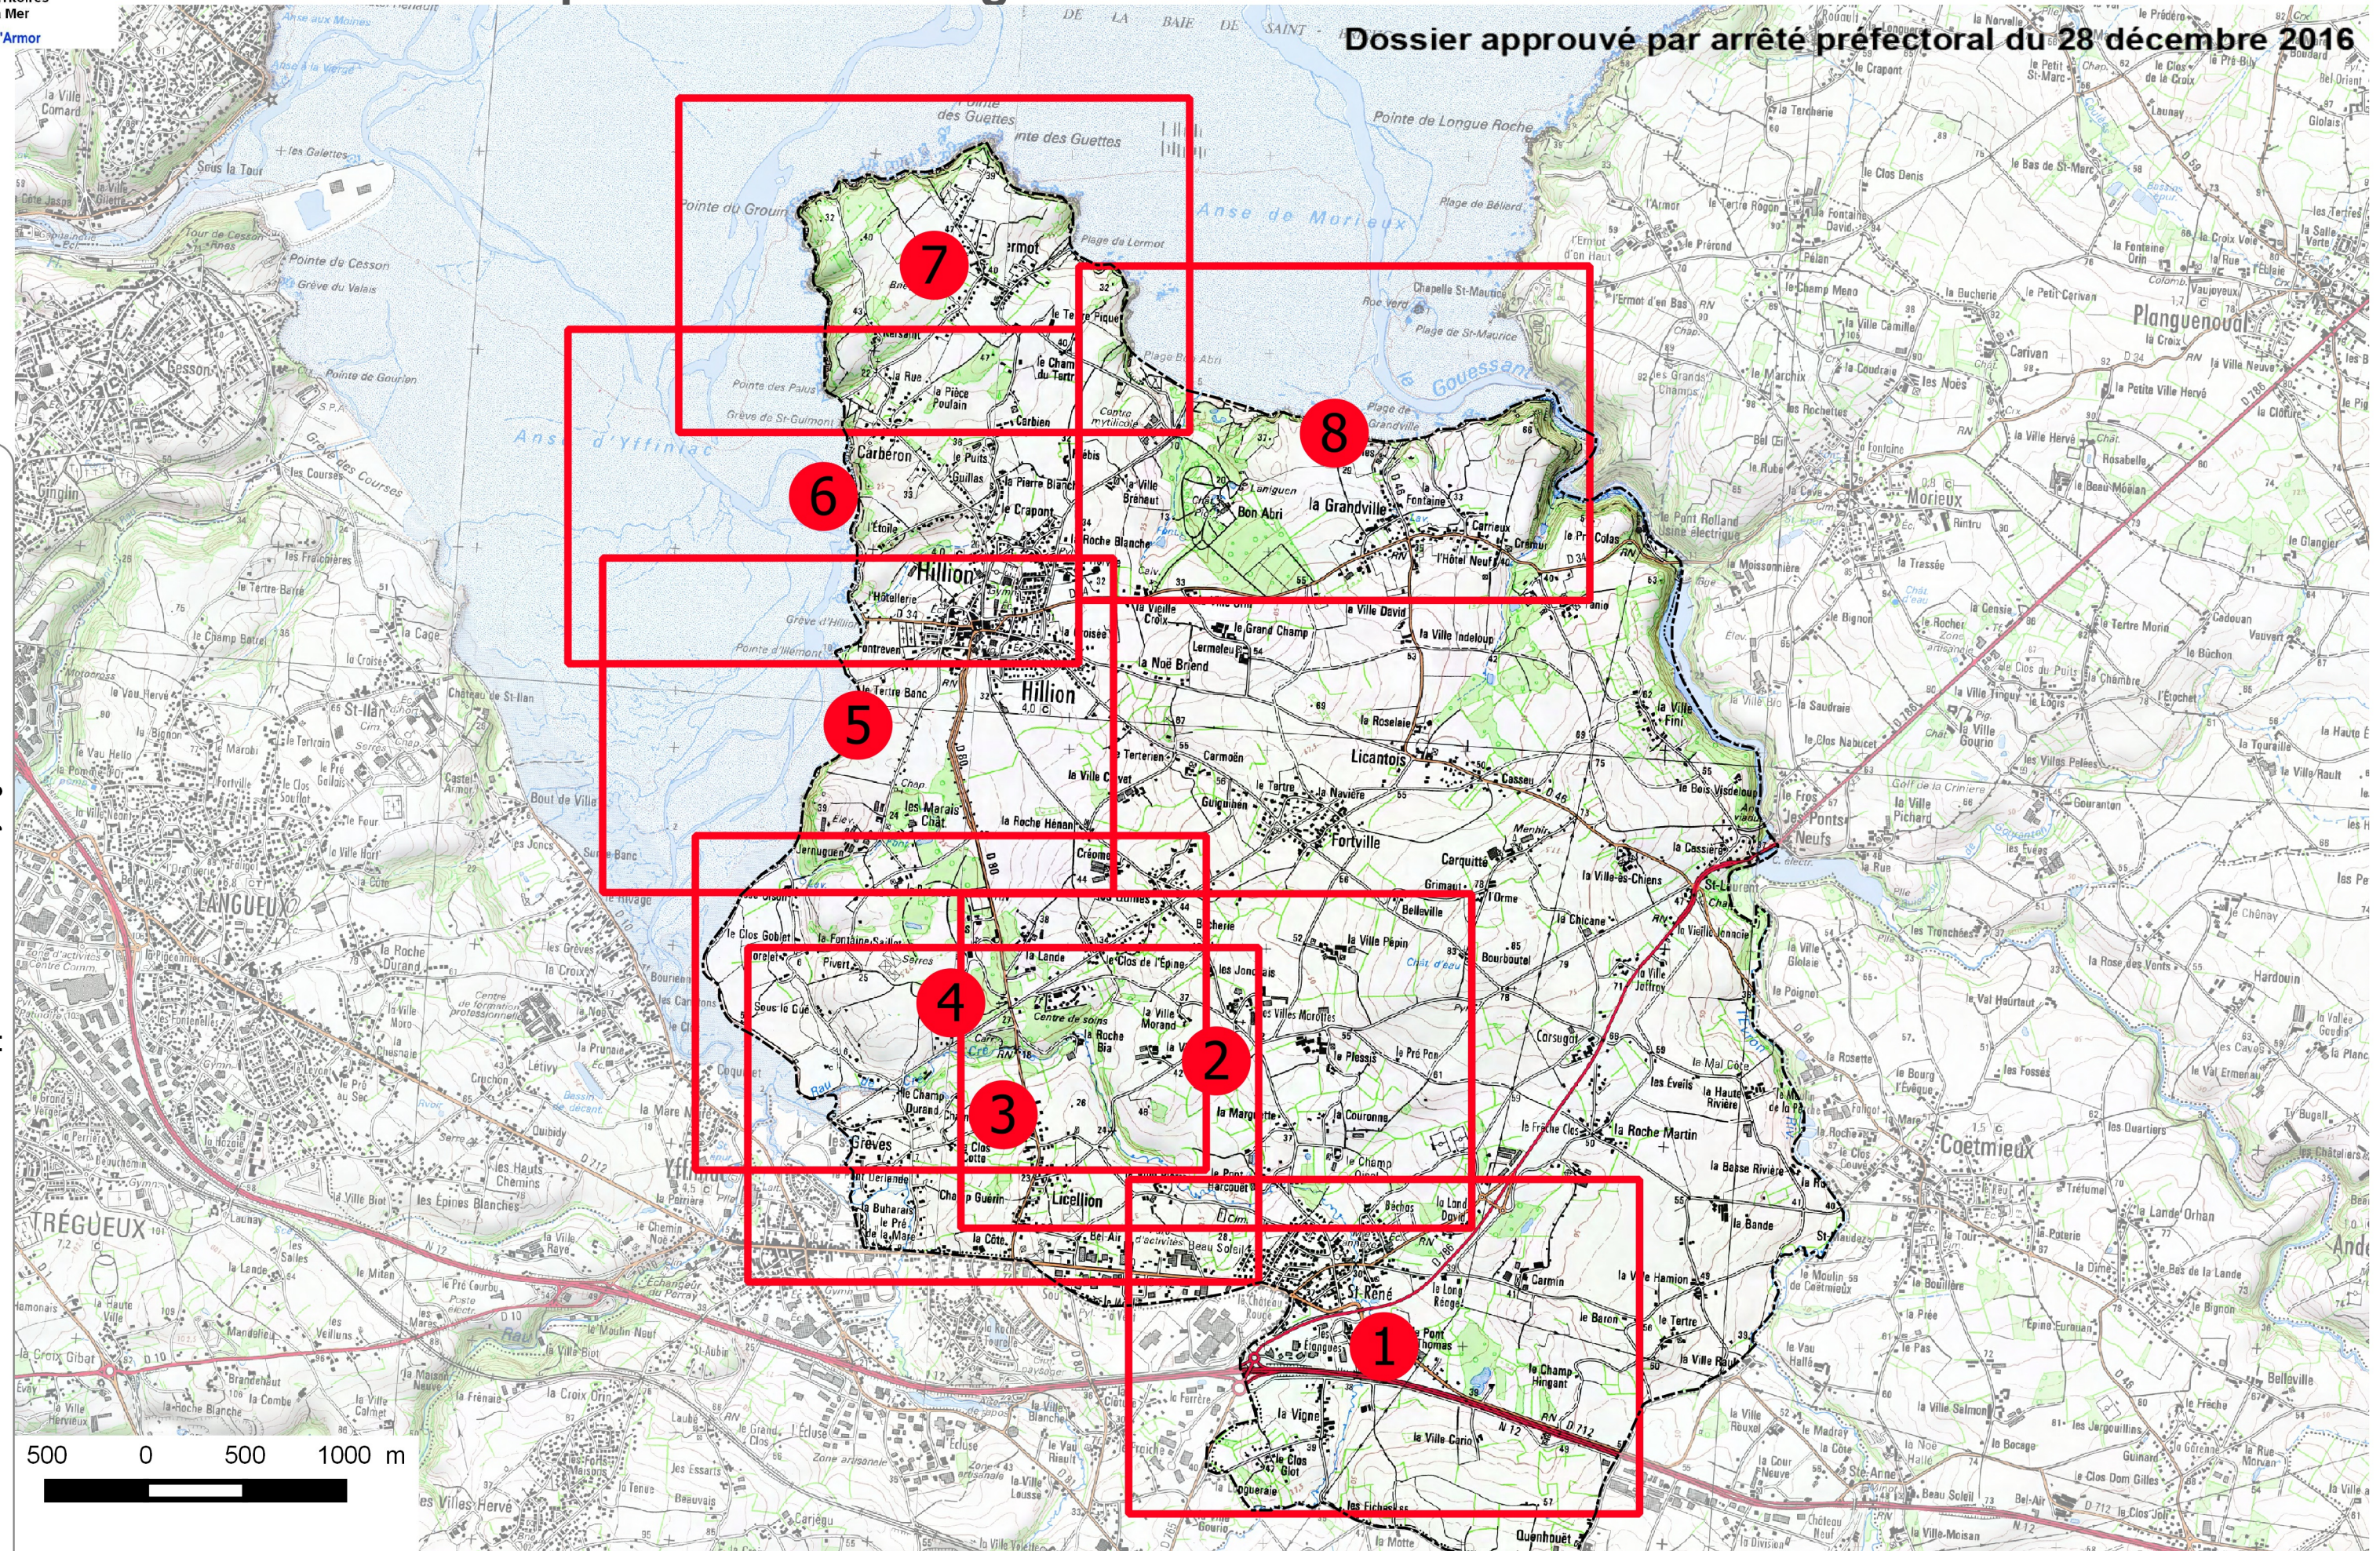

PPRL - i de la baie de ST BRIEUC

Plan d'ensemble pour les cartes réglementaires - Commune de HILLION

Dossier approuvé par arrêté préfectoral du 28 décembre 2016

Service : Mission Observation du Territoire - Développement Durable et Paysage - MOTDDP