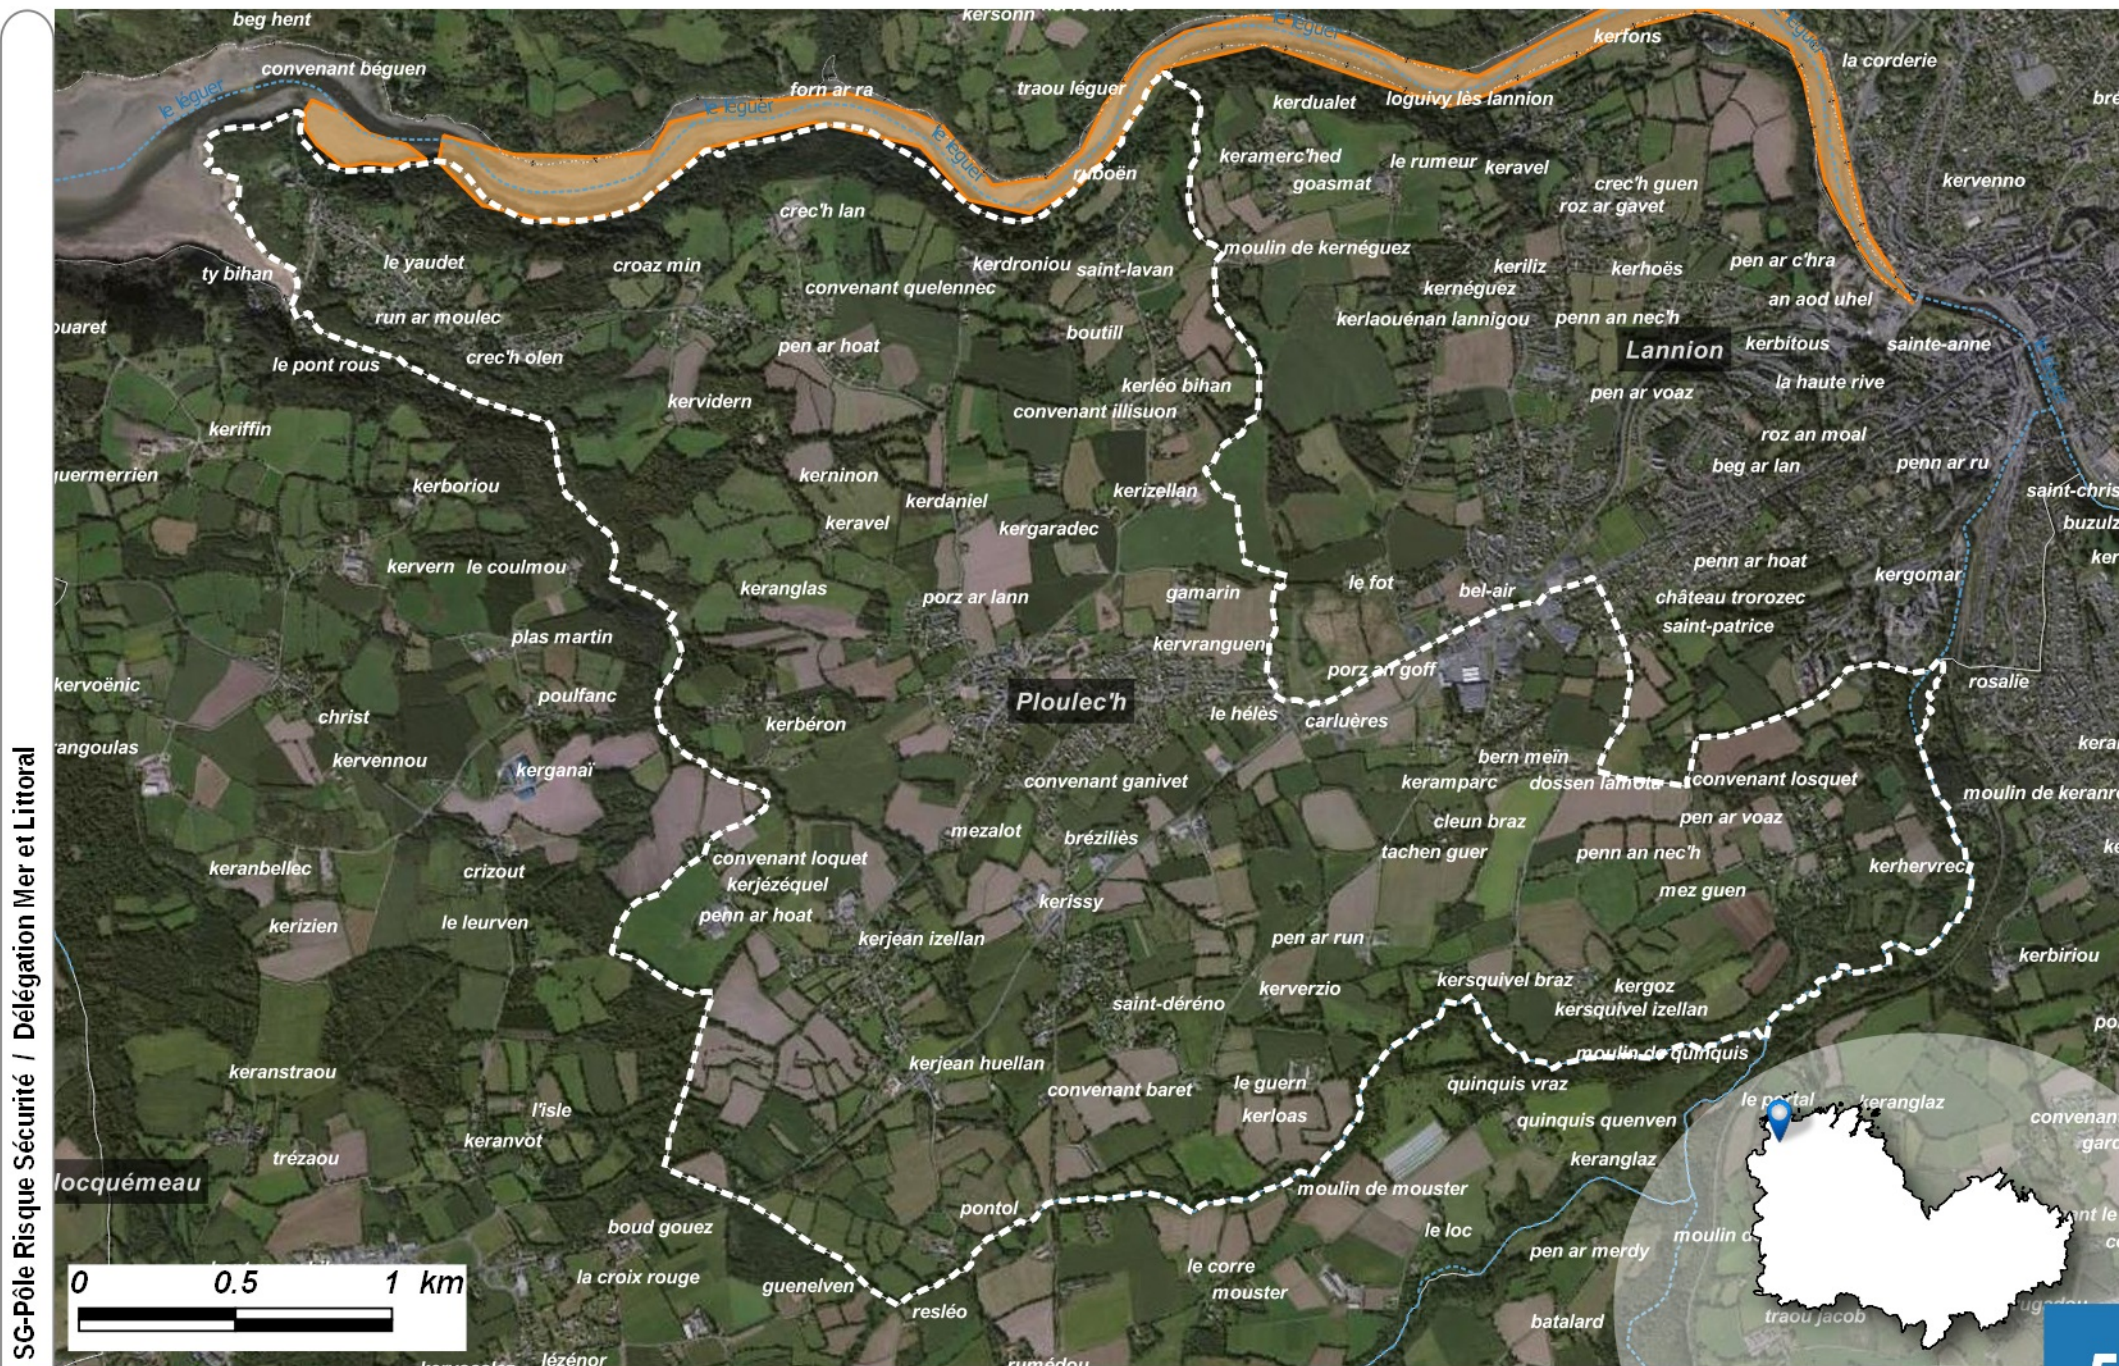

# Cartographie des vasières et zones à risques

■ situations à risques signalées par les maires

SG-Pôle Risque Sécurité / Délégation Mer et Littoral

Ploulec'h

SG-Pôle Risque Sécurité / Délégation Mer et Littoral

- zones putréfiées ou à risques repérées les années antérieures
- situations à risques signalées par les maires

SG-Pôle Risque Sécurité / Délégation Mer et Littoral

Saint-Michel-en-Grève

- zones putréfiées ou à risques repérées les années antérieures
- situations à risques signalées par les maires

- zones putréfiées ou à risques repérées les années antérieures
- situations à risques signalées par les maires

- zones putréfiées ou à risques repérées les années antérieures
- situations à risques signalées par les maires