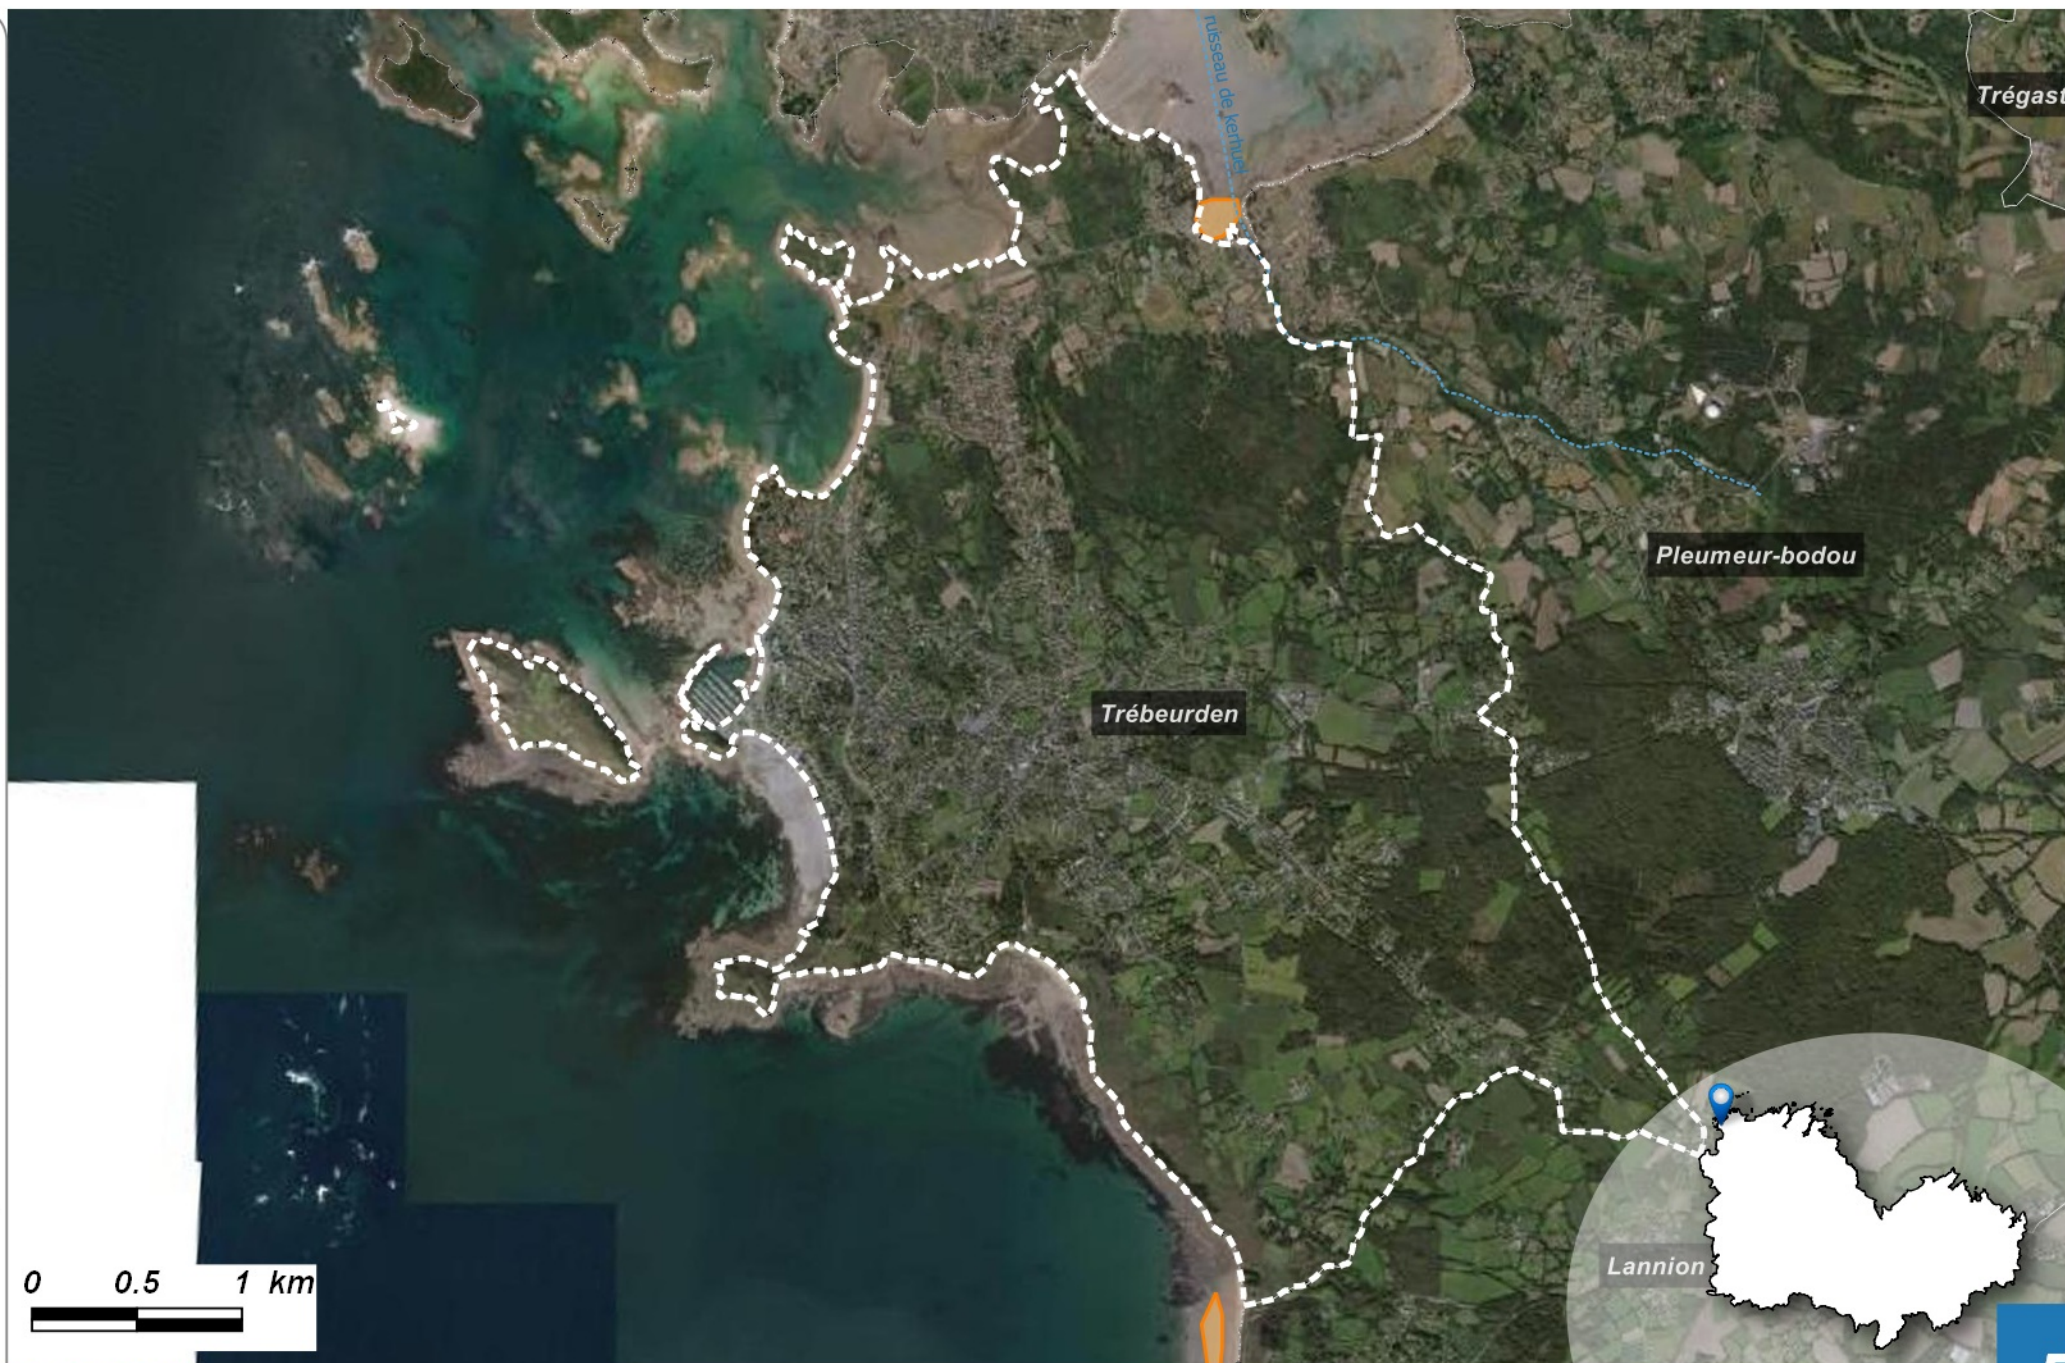

# Cartographie des vasières et zones à risques

■ situations à risques signalées par les maires

SG-Pôle Risque Sécurité / Délégation Mer et Littoral

Ploulec'h

SG-Pôle Risque Sécurité / Délégation Mer et Littoral

- zones putréfiées ou à risques repérées les années antérieures
- situations à risques signalées par les maires

SG-Pôle Risque Sécurité / Délégation Mer et Littoral

Saint-Michel-en-Grève

- zones putréfiées ou à risques repérées les années antérieures
- situations à risques signalées par les maires

- zones putréfiées ou à risques repérées les années antérieures
- situations à risques signalées par les maires

- zones putréfiées ou à risques repérées les années antérieures
- situations à risques signalées par les maires

SG-Pôle Risque Sécurité / Délégation Mer et Littoral

Plestin-les-Grèves