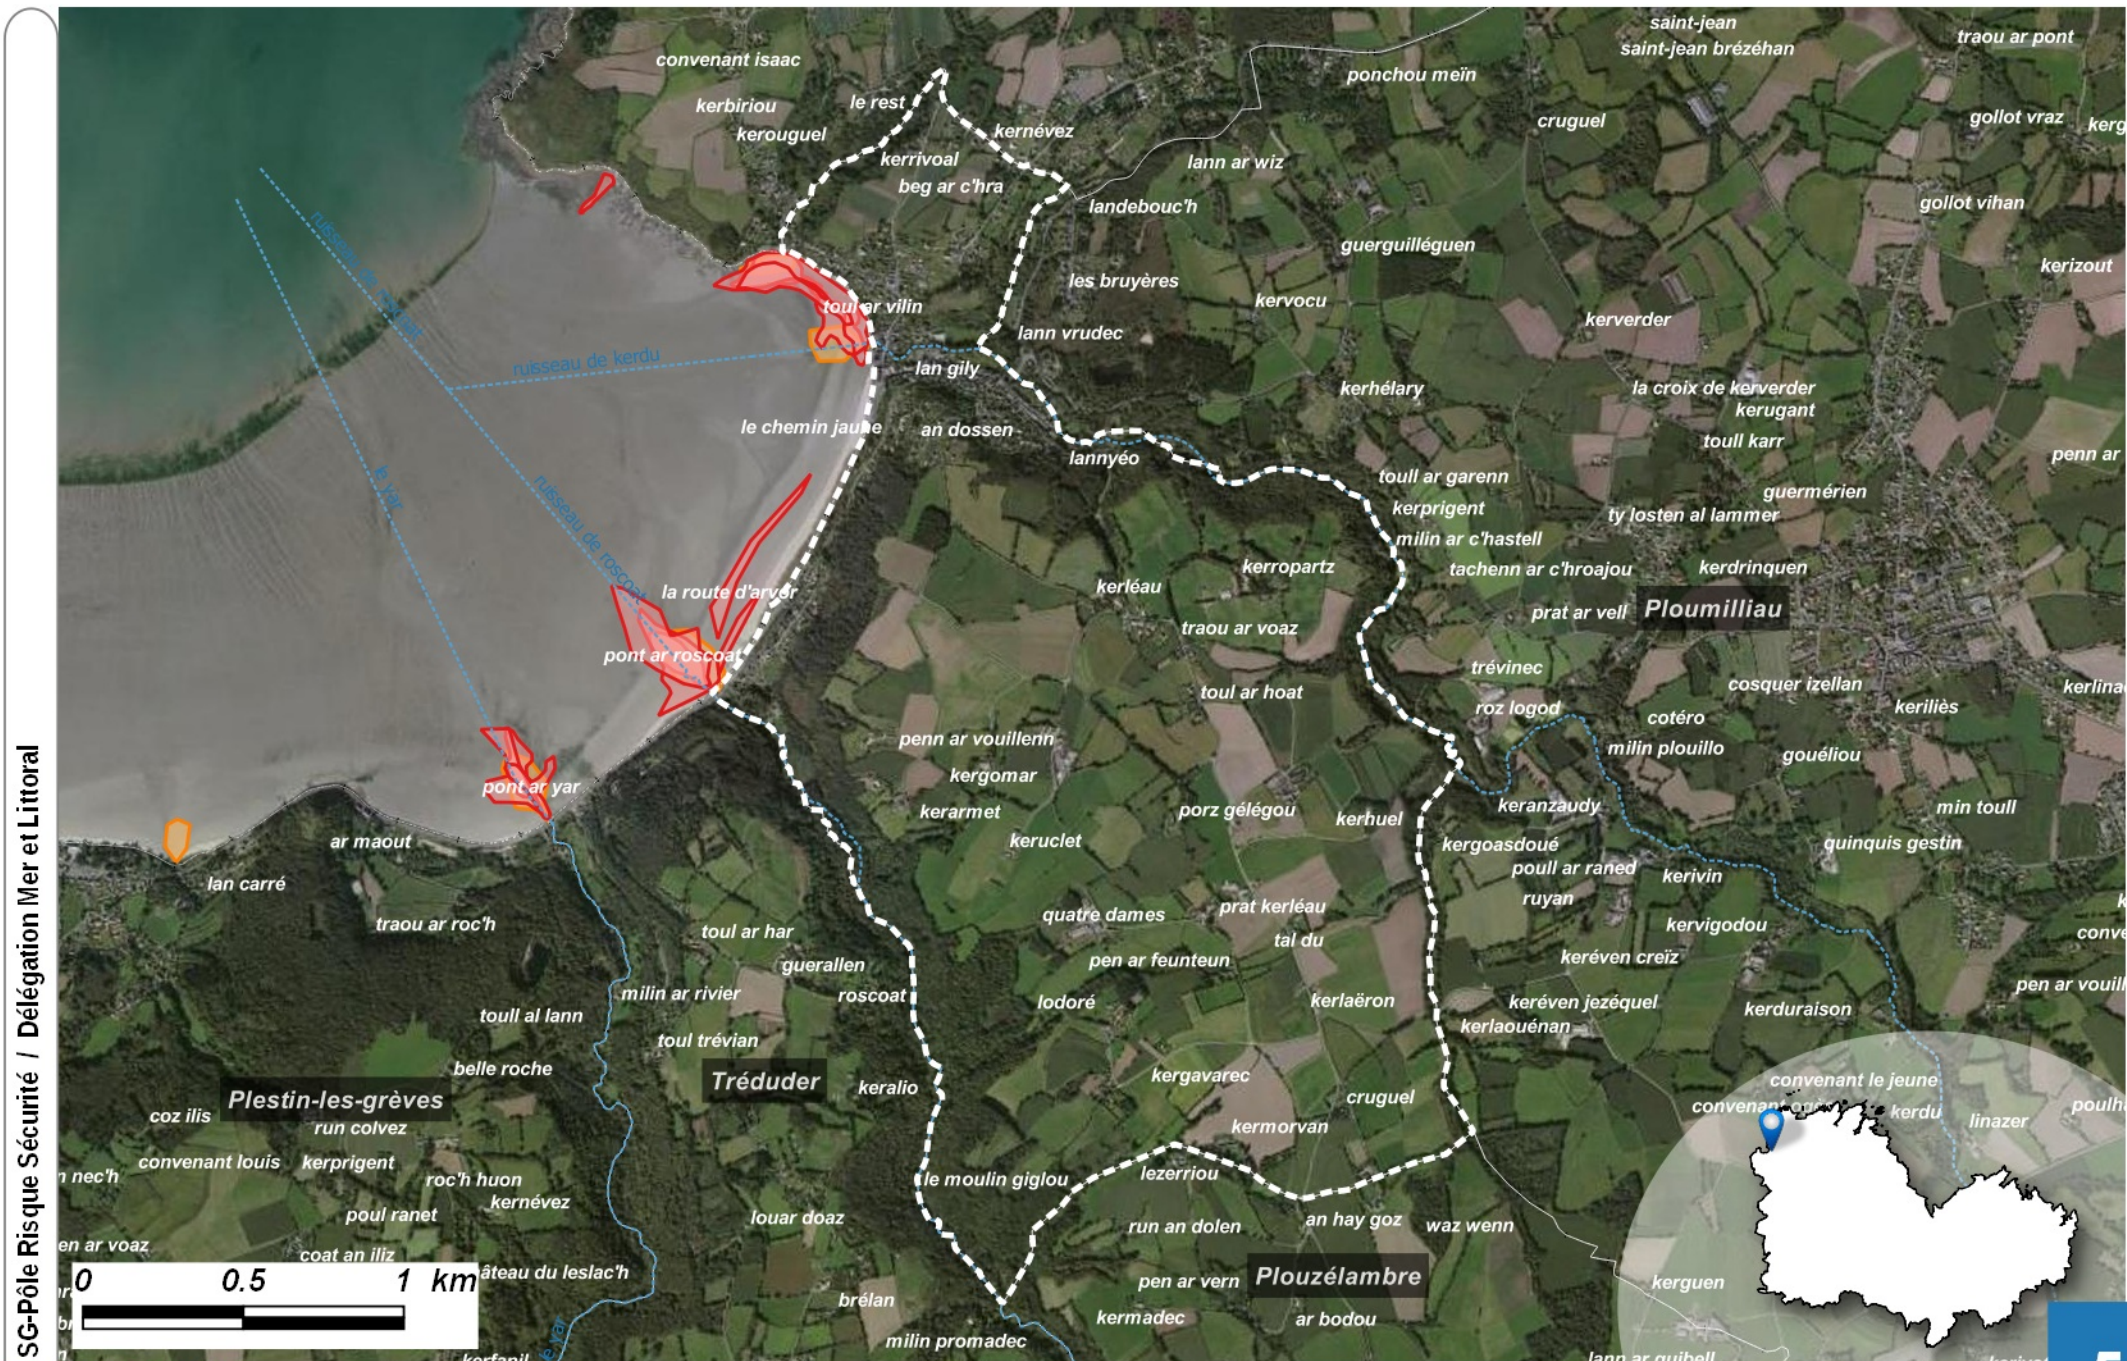

# Cartographie des vasières et zones à risques

■ situations à risques signalées par les maires

SG-Pôle Risque Sécurité / Délégation Mer et Littoral

Ploulec'h

SG-Pôle Risque Sécurité / Délégation Mer et Littoral

- zones putréfiées ou à risques repérées les années antérieures
- situations à risques signalées par les maires

SG-Pôle Risque Sécurité / Délégation Mer et Littoral

Saint-Michel-en-Grève

- zones putréfiées ou à risques repérées les années antérieures
- situations à risques signalées par les maires

- zones putréfiées ou à risques repérées les années antérieures
- situations à risques signalées par les maires

- zones putréfiées ou à risques repérées les années antérieures
- situations à risques signalées par les maires

SG-Pôle Risque Sécurité / Délégation Mer et Littoral

Plestin-les-Grèves