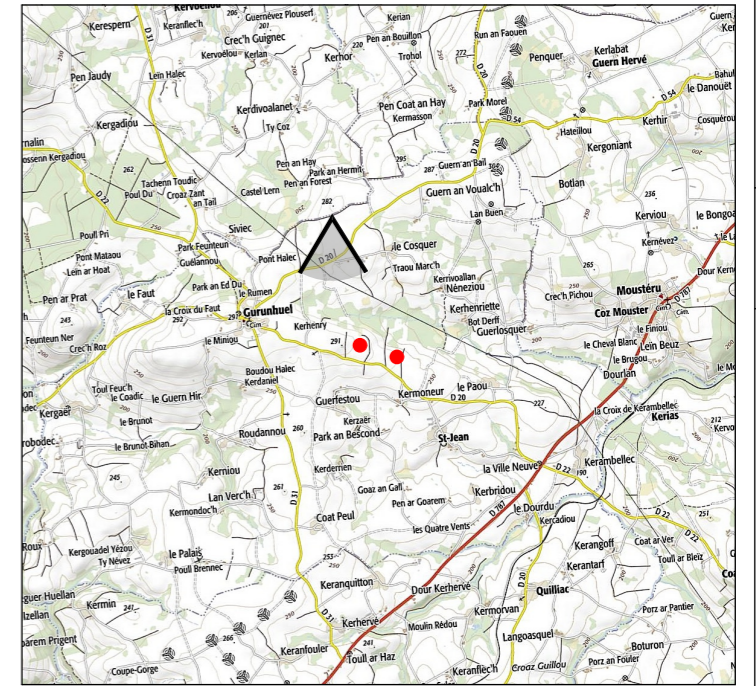

Avant travaux

**Vue n° 4**

*Depuis le GR 34A  
Eolienne la plus proche : E1 à 1 432m*

Après travaux