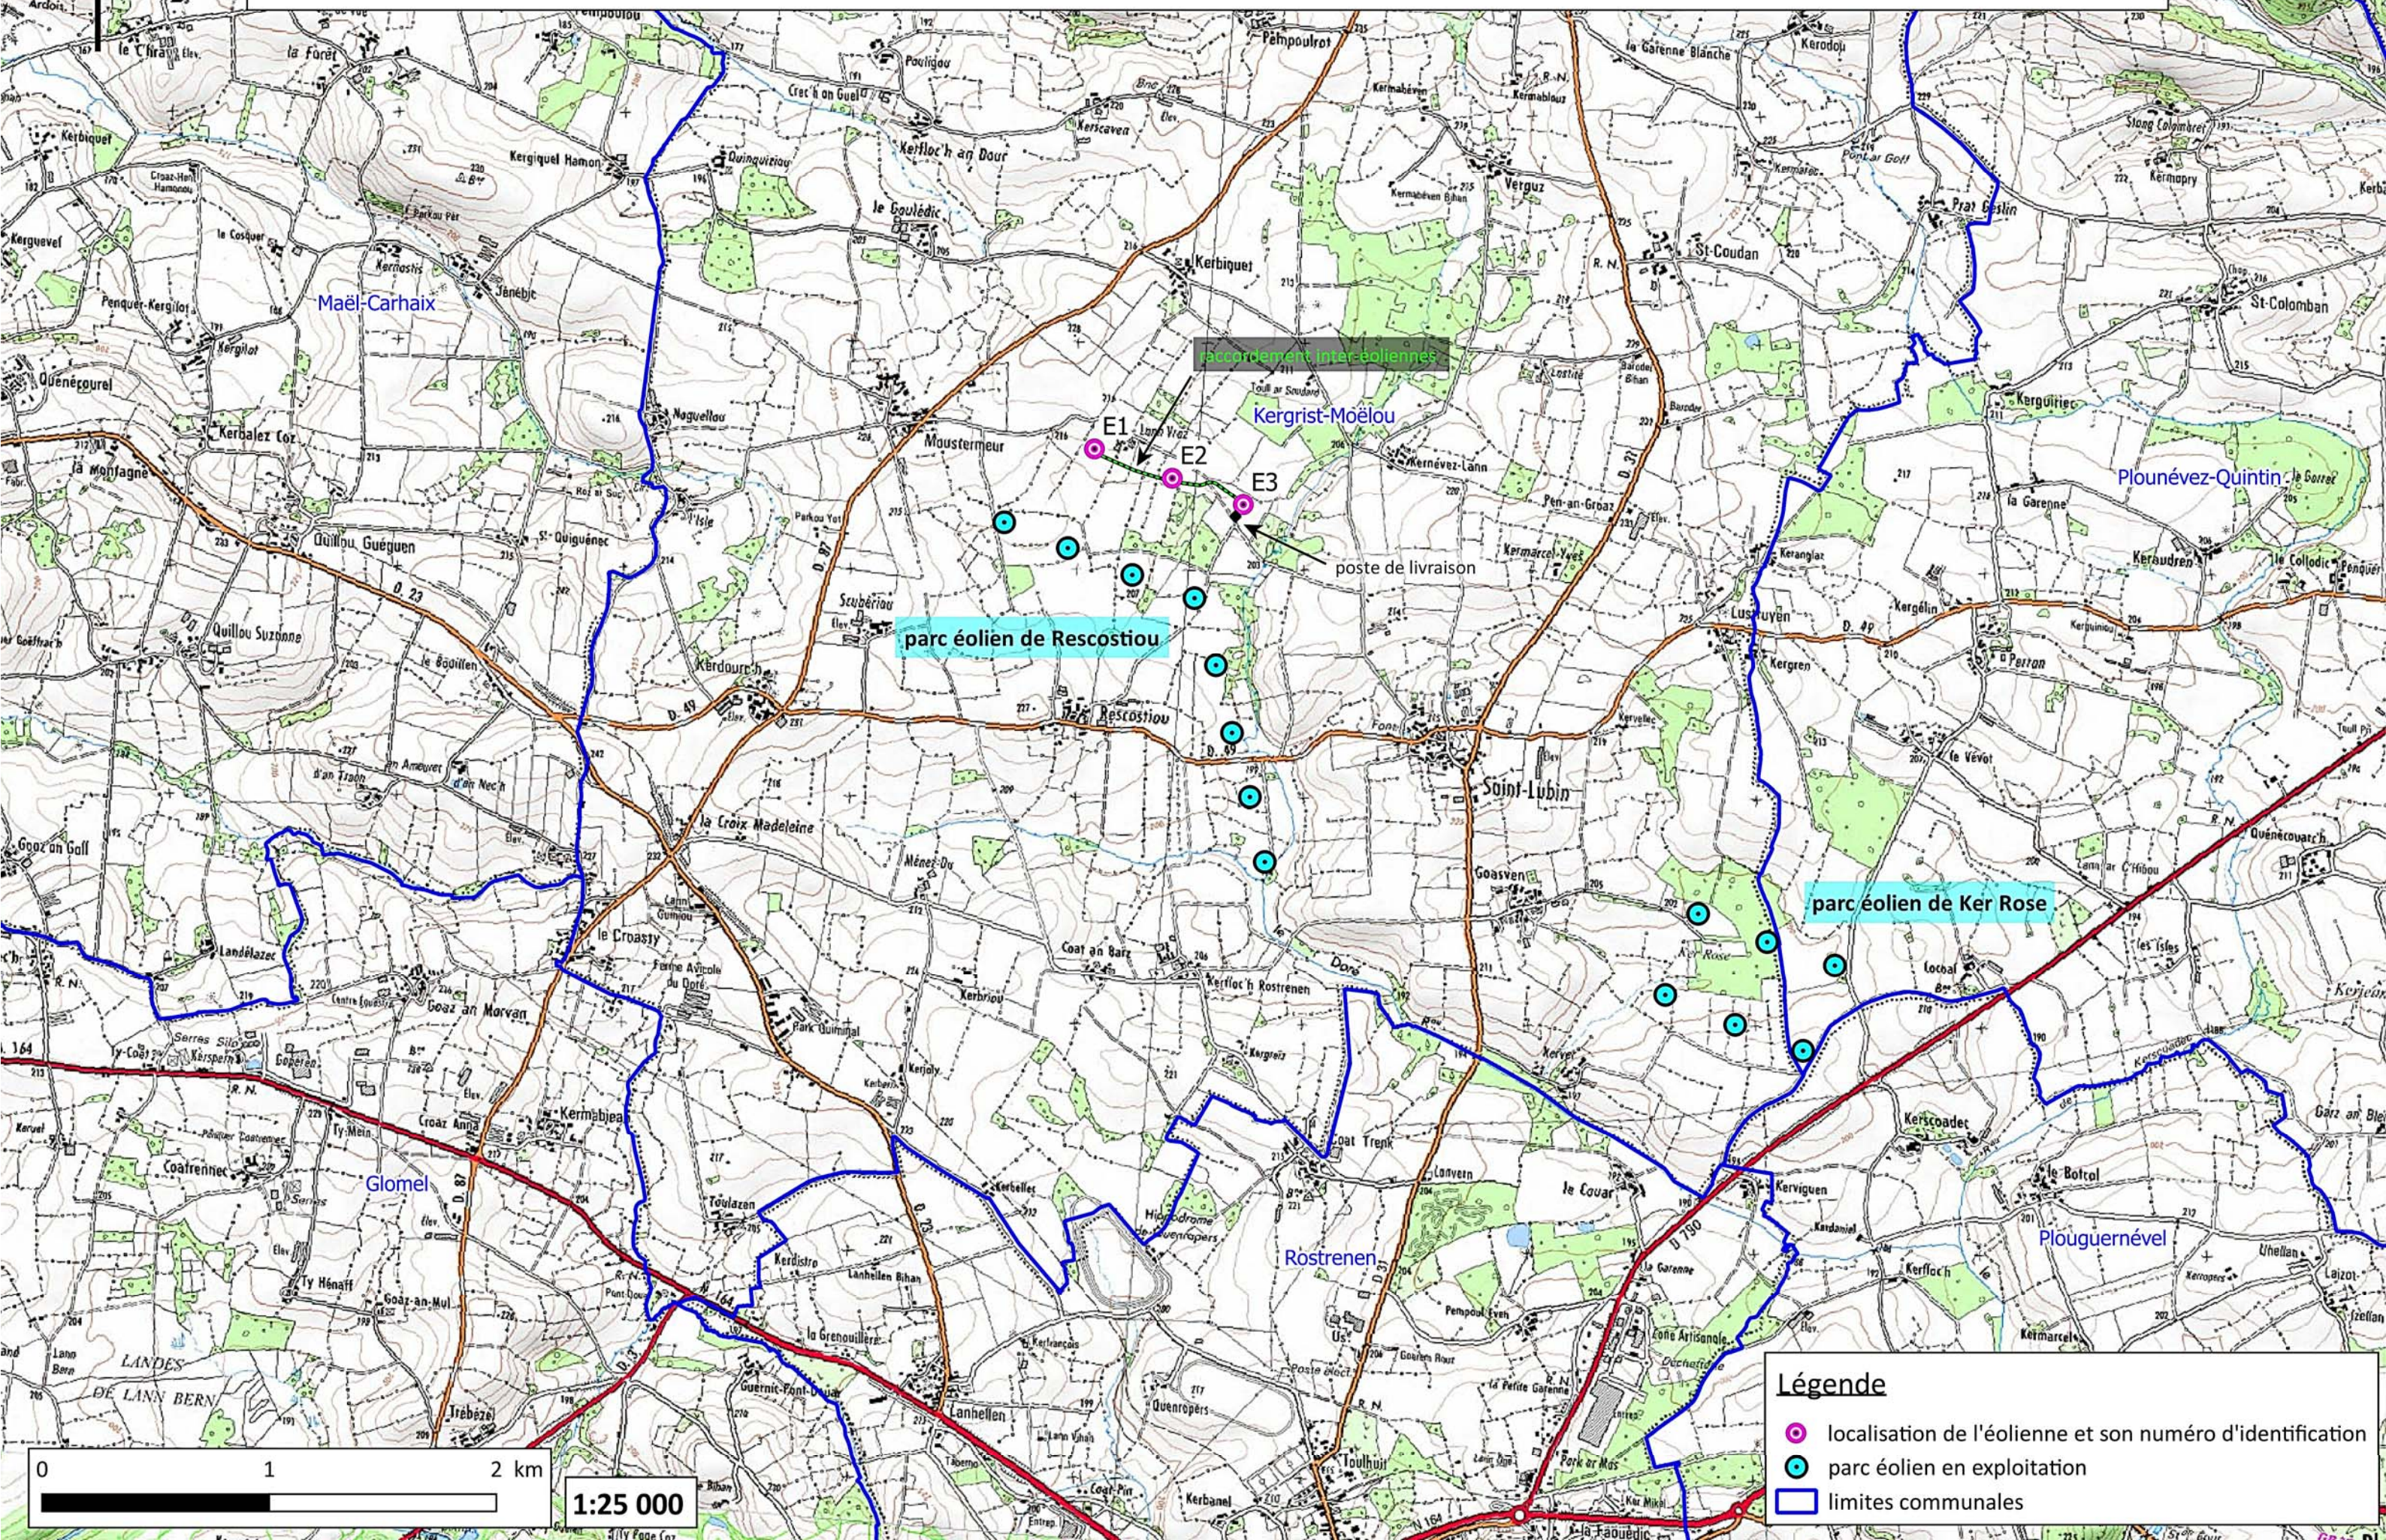

DOSSIER ICPE - PROJET EOLIEN DE LAN VRAZ - KERGRIST-MOELOU

carte au 1/25000ème

Légende

- 🟡 localisation de l'éolienne et son numéro d'identification
- 🟢 parc éolien en exploitation
- 🔵 limites communales