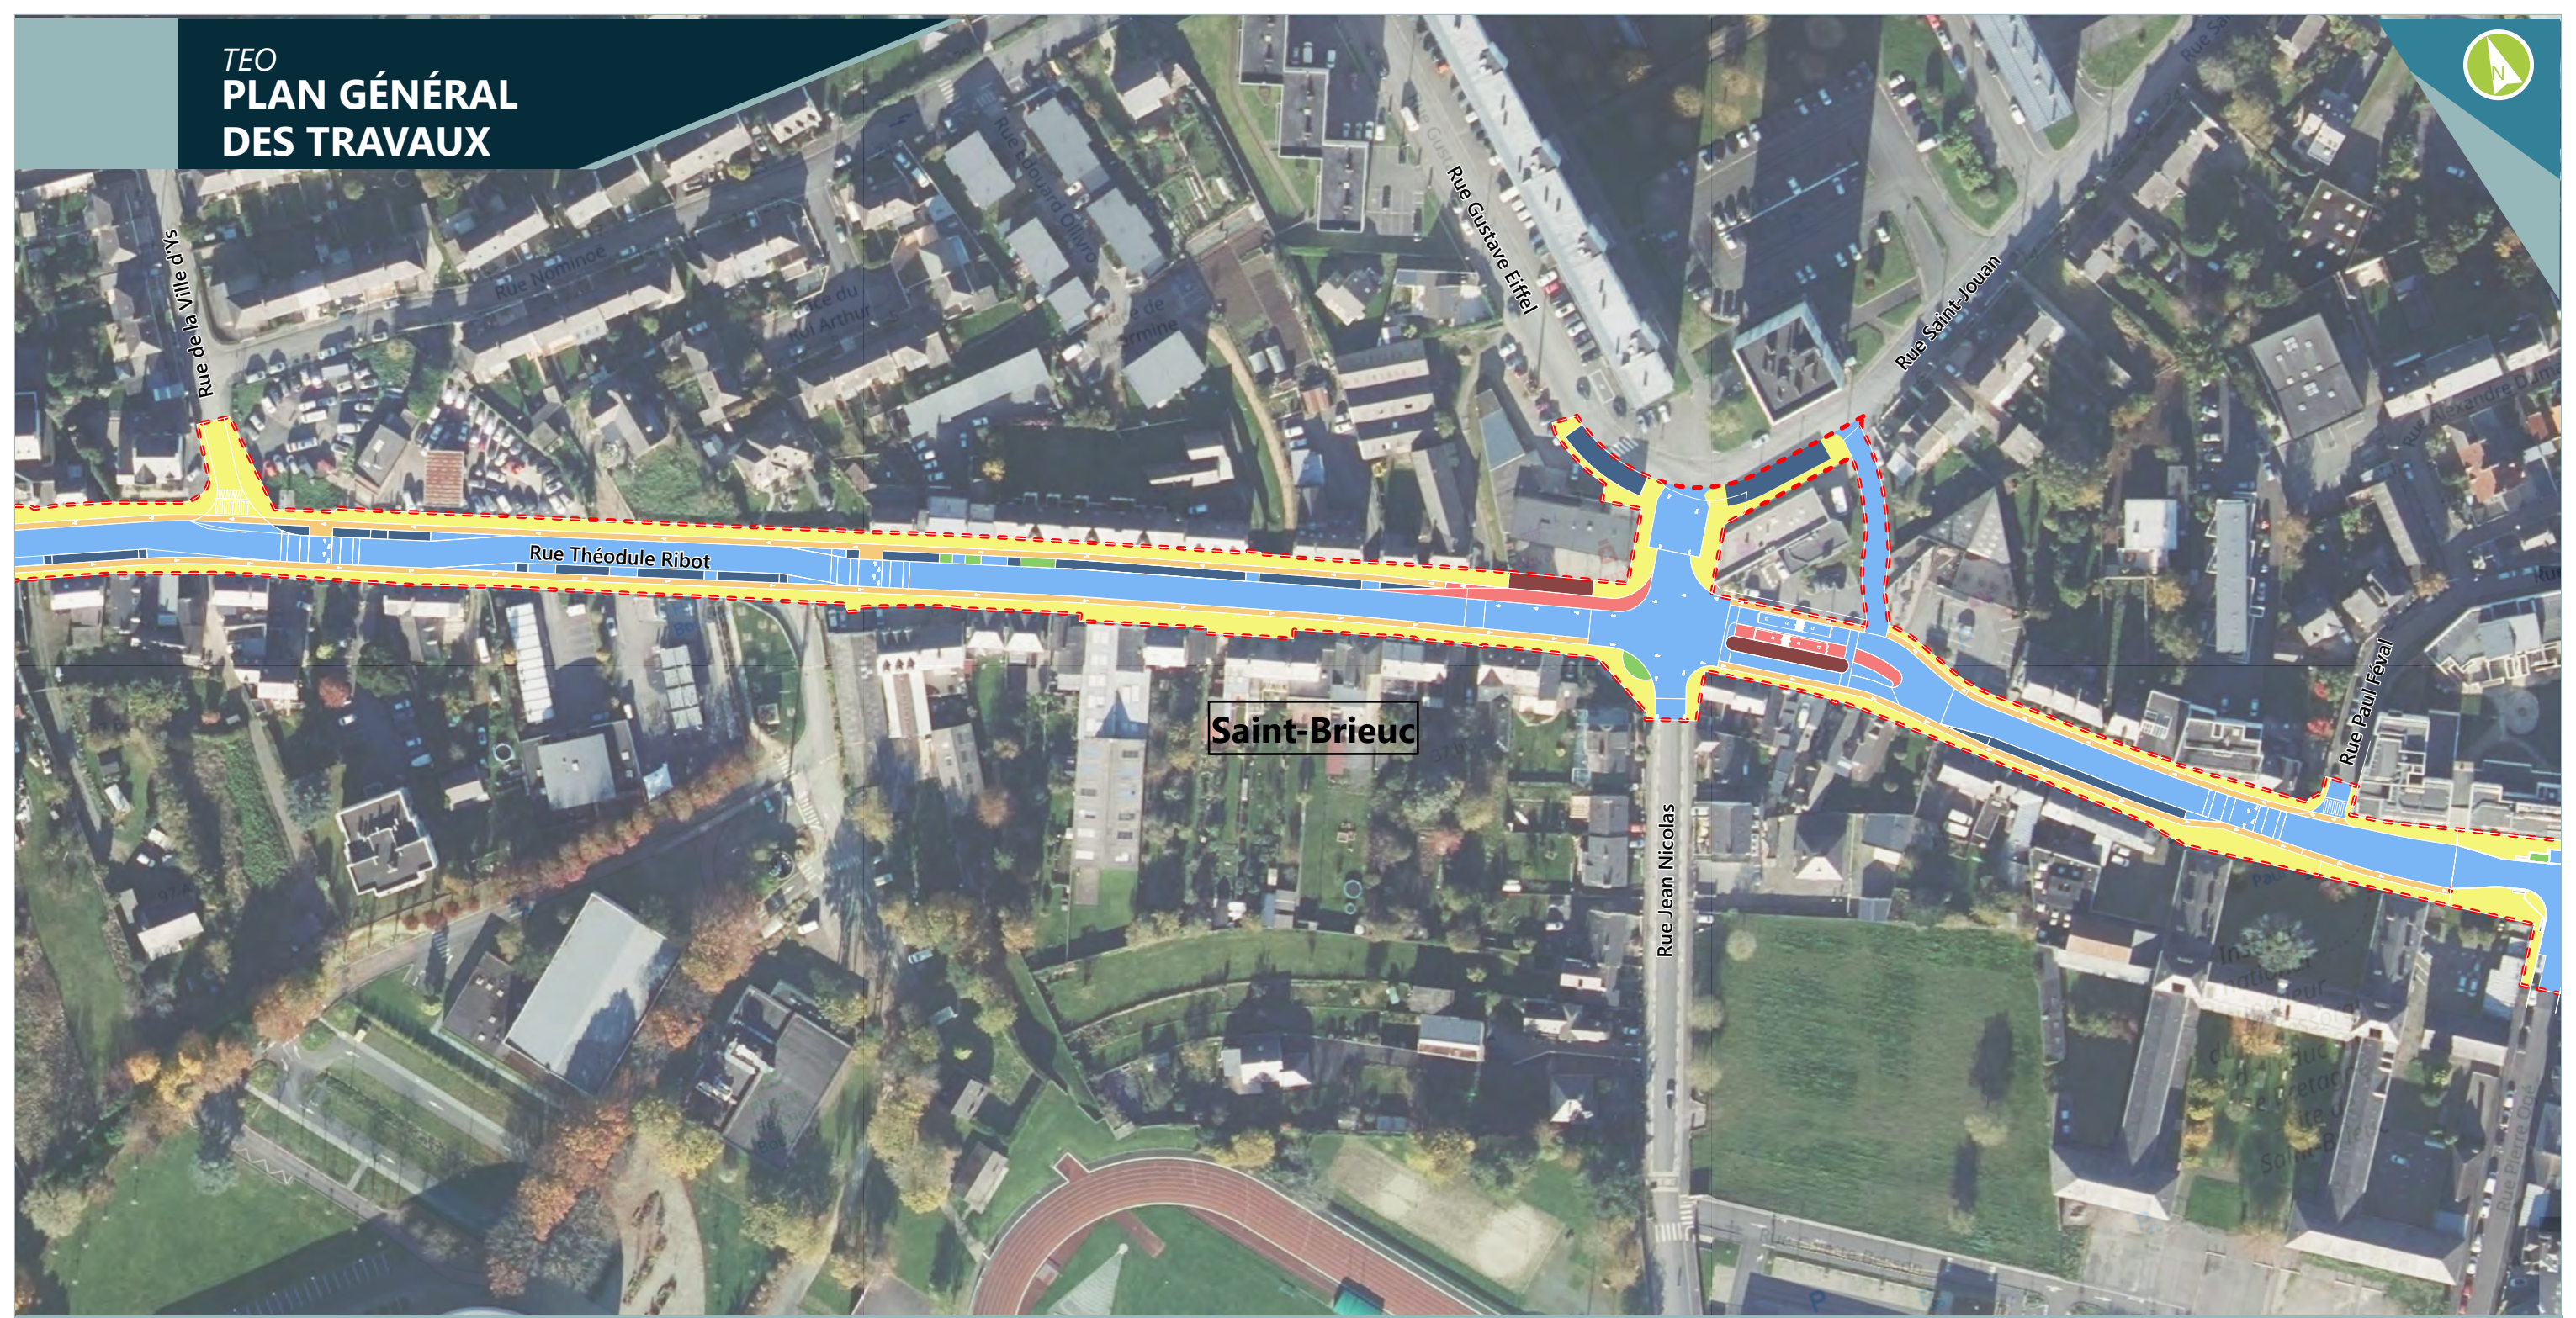

Bande DUP
 Limite de commune

- Voie BHNS
- Station
- Cheminement cycles
- Cheminement piétons
- Espace vert
- Voirie
- Stationnement

Date : 20/12/2022
 Fond de plan : ©IGN
 Source : EGIS

TEO
**PLAN GÉNÉRAL
 DES TRAVAUX**

Saint-Brieuc

Bande DUP
 Limite de commune

- Voie BHNS
- Station
- Cheminement cycles
- Cheminement piétons
- Espace vert
- Voirie
- Stationnement

Date : 20/12/2022
 Fond de plan : ©IGN
 Source : EGIS

Saint-Brieuc

Bande DUP
 Limite de commune

Voie BHNS
 Station
 Cheminement cycles
 Cheminement piétons
 Espace vert
 Voirie
 Stationnement

Date : 20/12/2022
 Fond de plan : ©IGN
 Source : EGIS

Saint-Brieuc

Boulevard de la Tour d'Auvergne

Rue de la Corderie

-  Bande DUP
-  Limite de commune
-  Voie BHNS
-  Station
-  Cheminement cycles
-  Cheminement piétons
-  Espace vert
-  Voirie
-  Stationnement

Date : 20/12/2022

Fond de plan : ©IGN

Source : EGIS