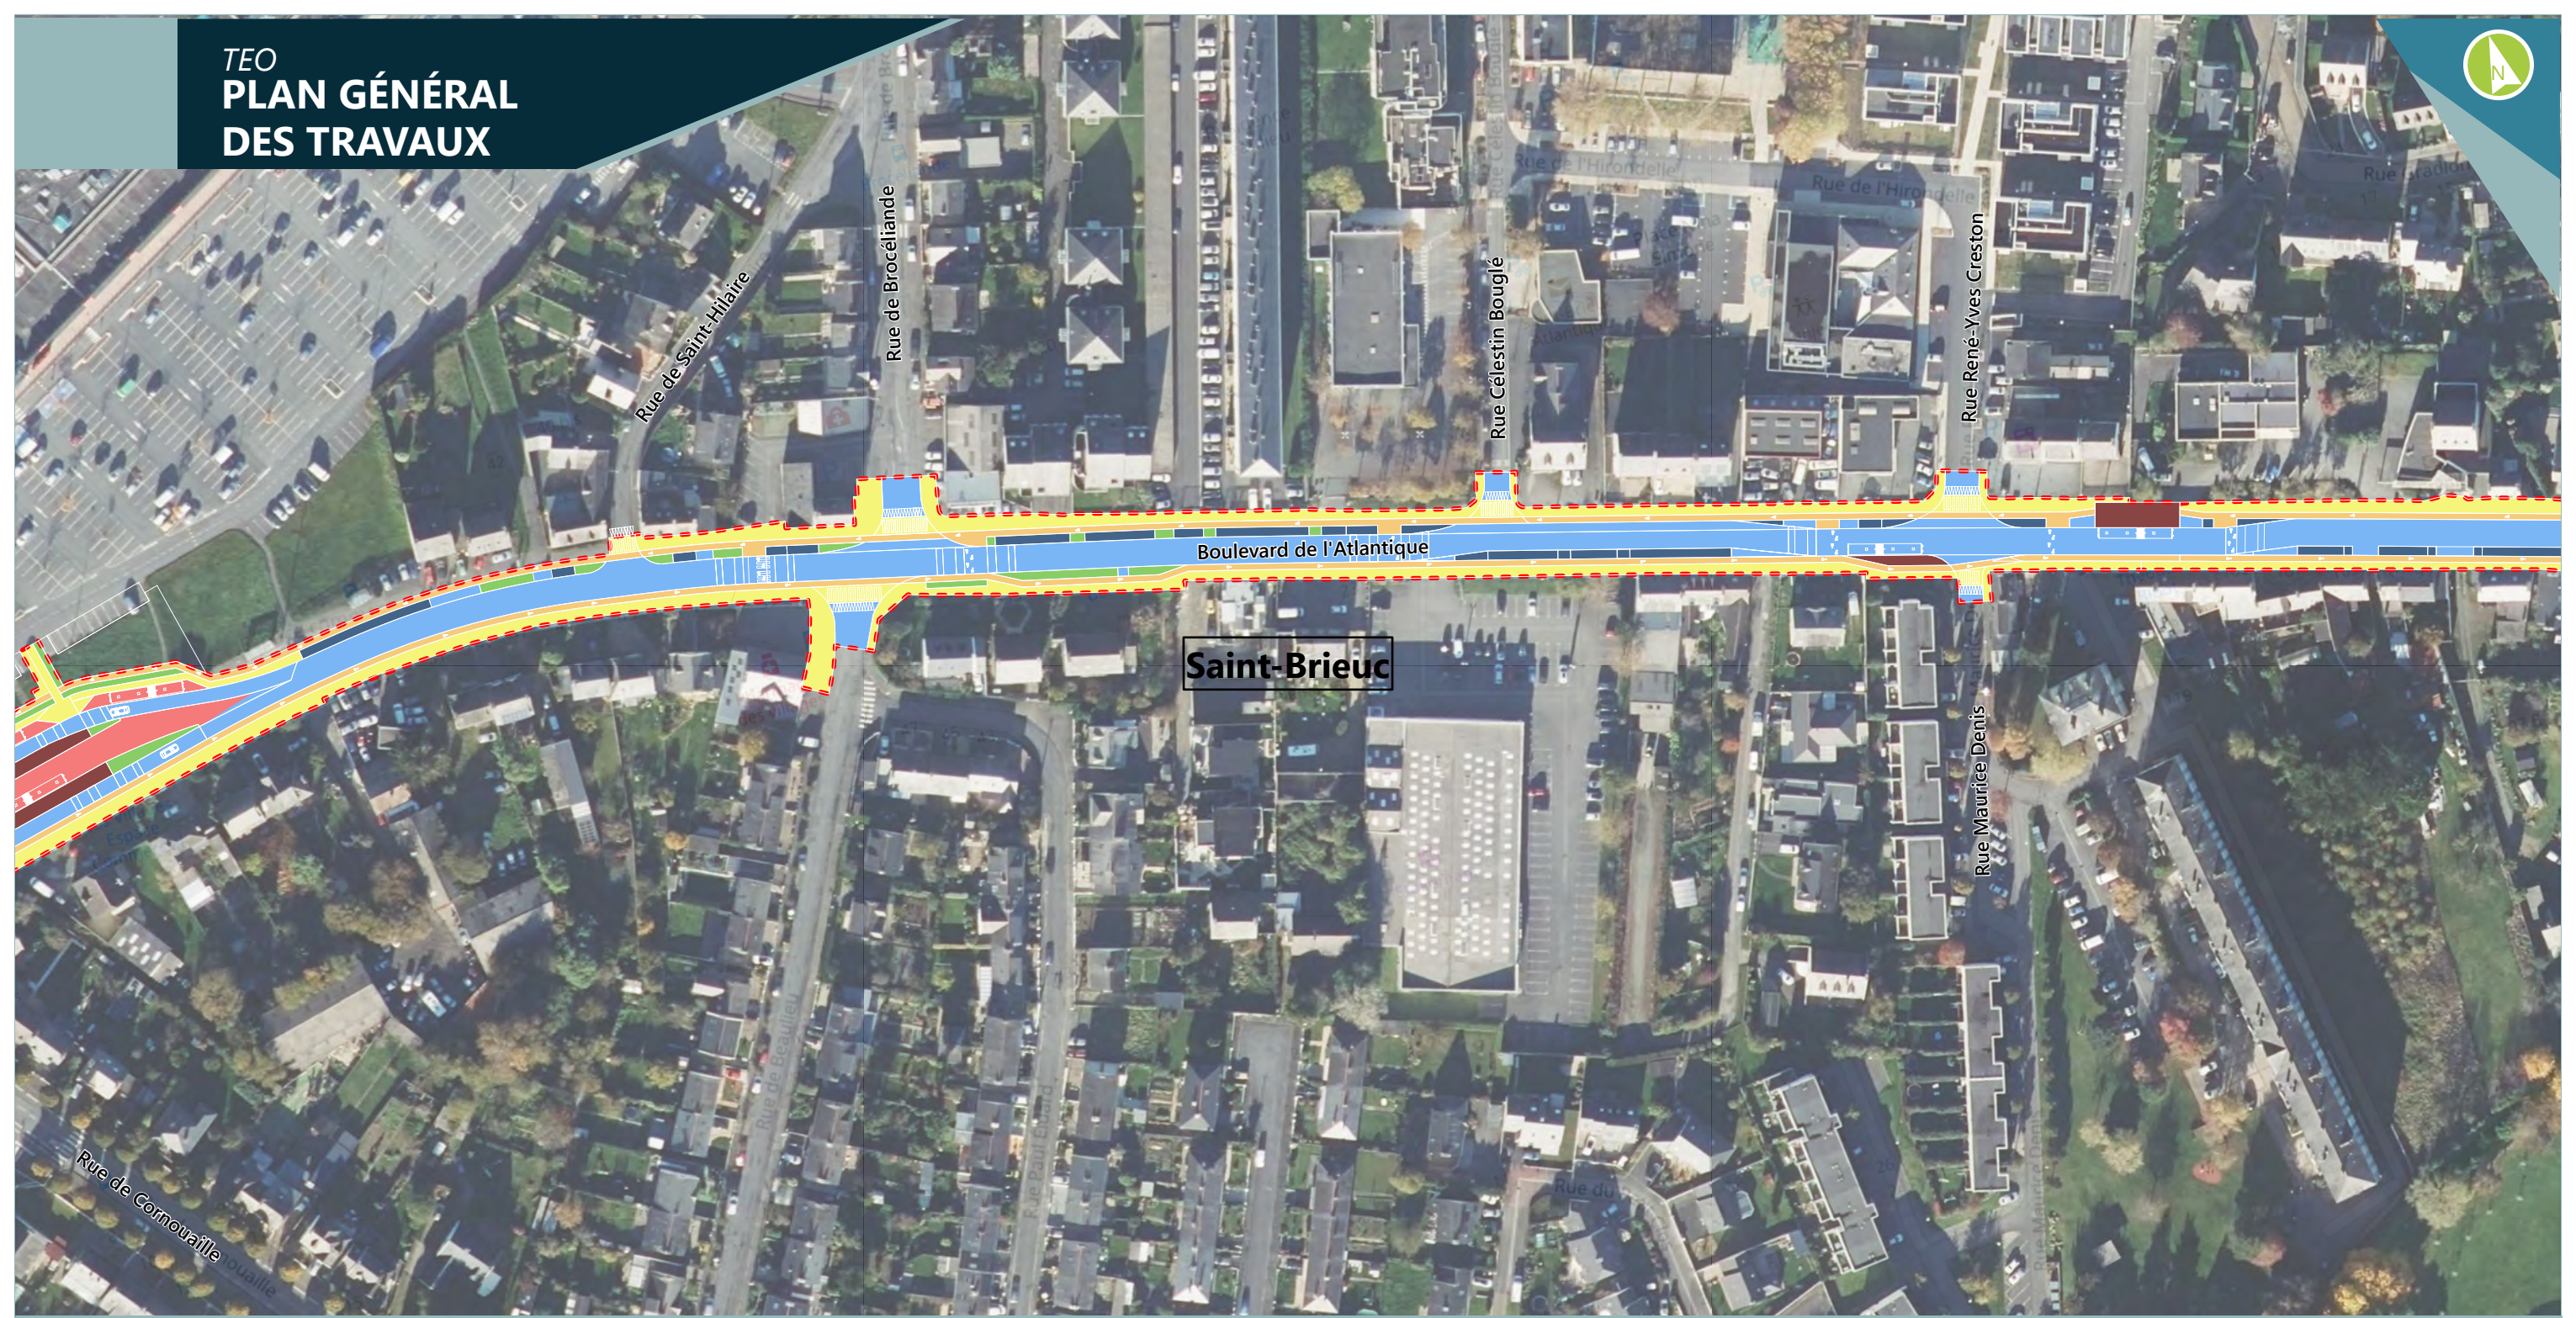

TEO PLAN GÉNÉRAL DES TRAVAUX

 Bande DUP
 | Limite de commune

- Voie BHNS
- Station
- Cheminement cycles
- Cheminement piétons
- Espace vert
- Voirie
- Stationnement

Date : 20/12/2022
 Fond de plan : ©IGN
 Source : EGIS

Bande DUP
 Limite de commune

- Voie BHNS
- Station
- Cheminement cycles
- Cheminement piétons
- Espace vert
- Voirie
- Stationnement

Date : 20/12/2022
 Fond de plan : ©IGN
 Source : EGIS

TEO
**PLAN GÉNÉRAL
 DES TRAVAUX**

Saint-Brieuc

Bande DUP
 Limite de commune

- Voie BHNS
- Station
- Cheminement cycles
- Cheminement piétons
- Espace vert
- Voirie
- Stationnement

Date : 20/12/2022
 Fond de plan : ©IGN
 Source : EGIS

Saint-Brieuc