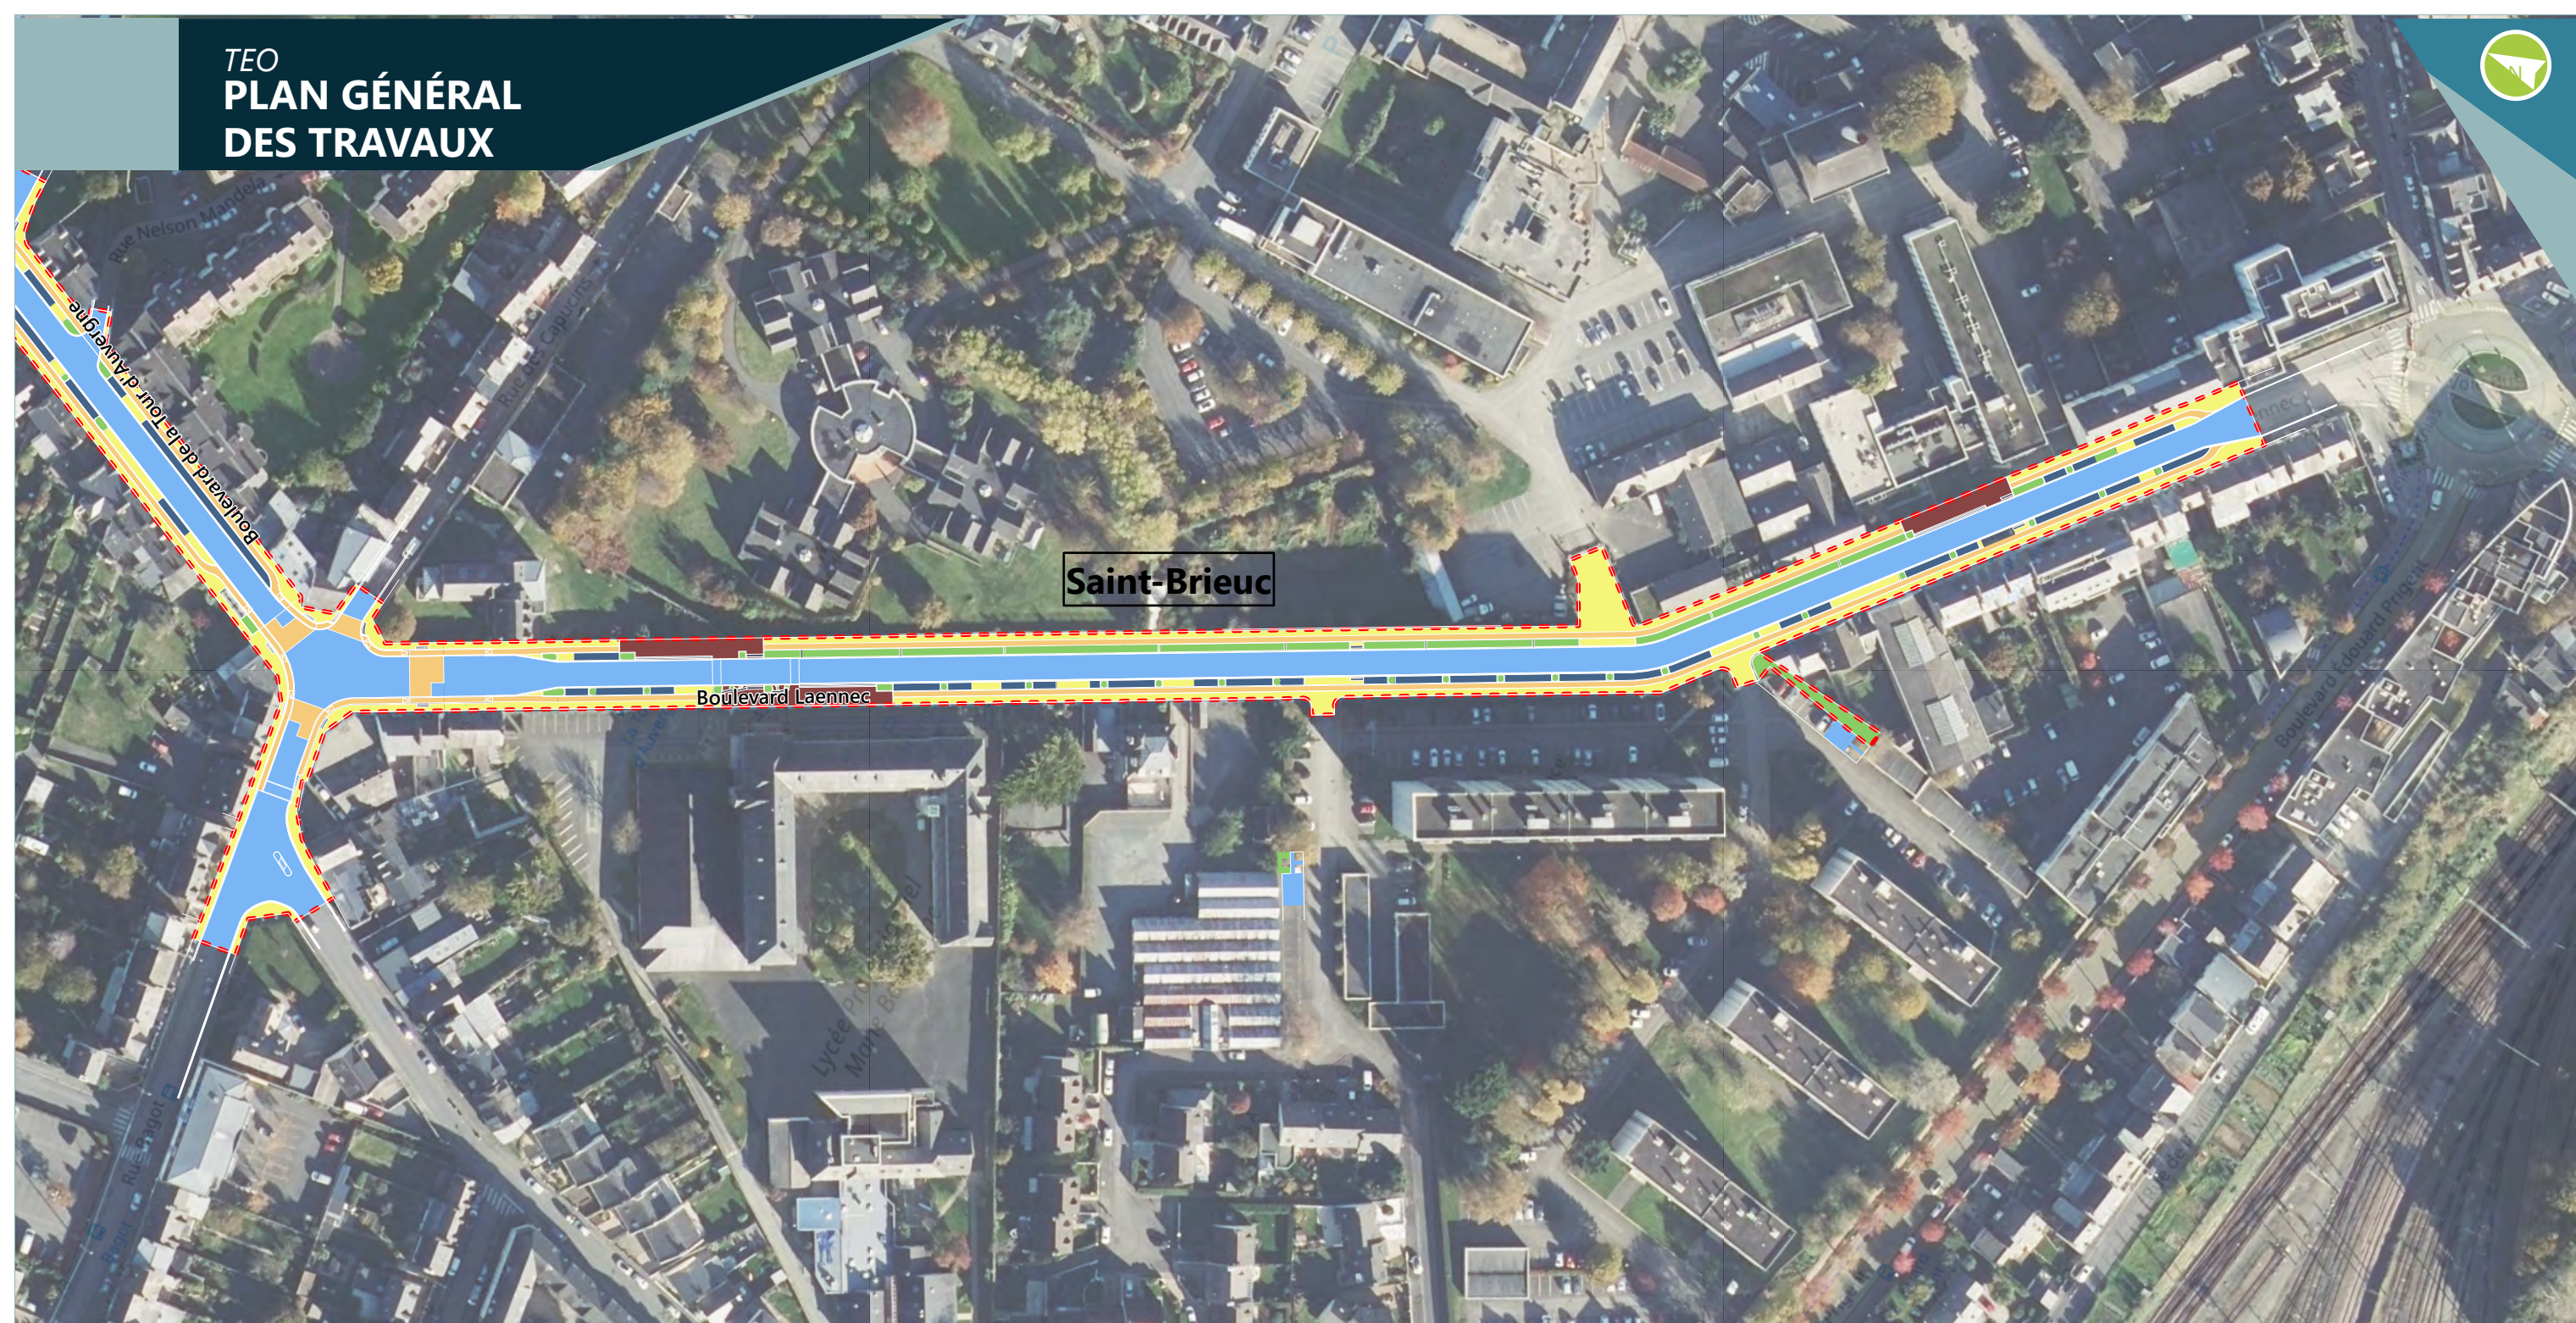

Bande DUP
 Limite de commune

Voie BHNS
 Station
 Cheminement cycles
 Cheminement piétons
 Espace vert
 Voirie
 Stationnement

Date : 20/12/2022
 Fond de plan : ©IGN
 Source : EGIS

Saint-Brieuc

Boulevard de la Tour d'Auvergne

Rue de la Corderie

-  Bande DUP
-  Limite de commune
-  Voie BHNS
-  Station
-  Cheminement cycles
-  Cheminement piétons
-  Espace vert
-  Voirie
-  Stationnement

Date : 20/12/2022

Fond de plan : ©IGN

Source : EGIS

Bande DUP
 Limite de commune

- Voie BHNS
- Station
- Cheminement cycles
- Cheminement piétons
- Espace vert
- Voirie
- Stationnement

Date : 20/12/2022
 Fond de plan : ©IGN
 Source : EGIS

Bande DUP
 Limite de commune

- Voie BHNS
- Station
- Cheminement cycles
- Cheminement piétons
- Espace vert
- Voirie
- Stationnement

Date : 20/12/2022
 Fond de plan : ©IGN
 Source : EGIS