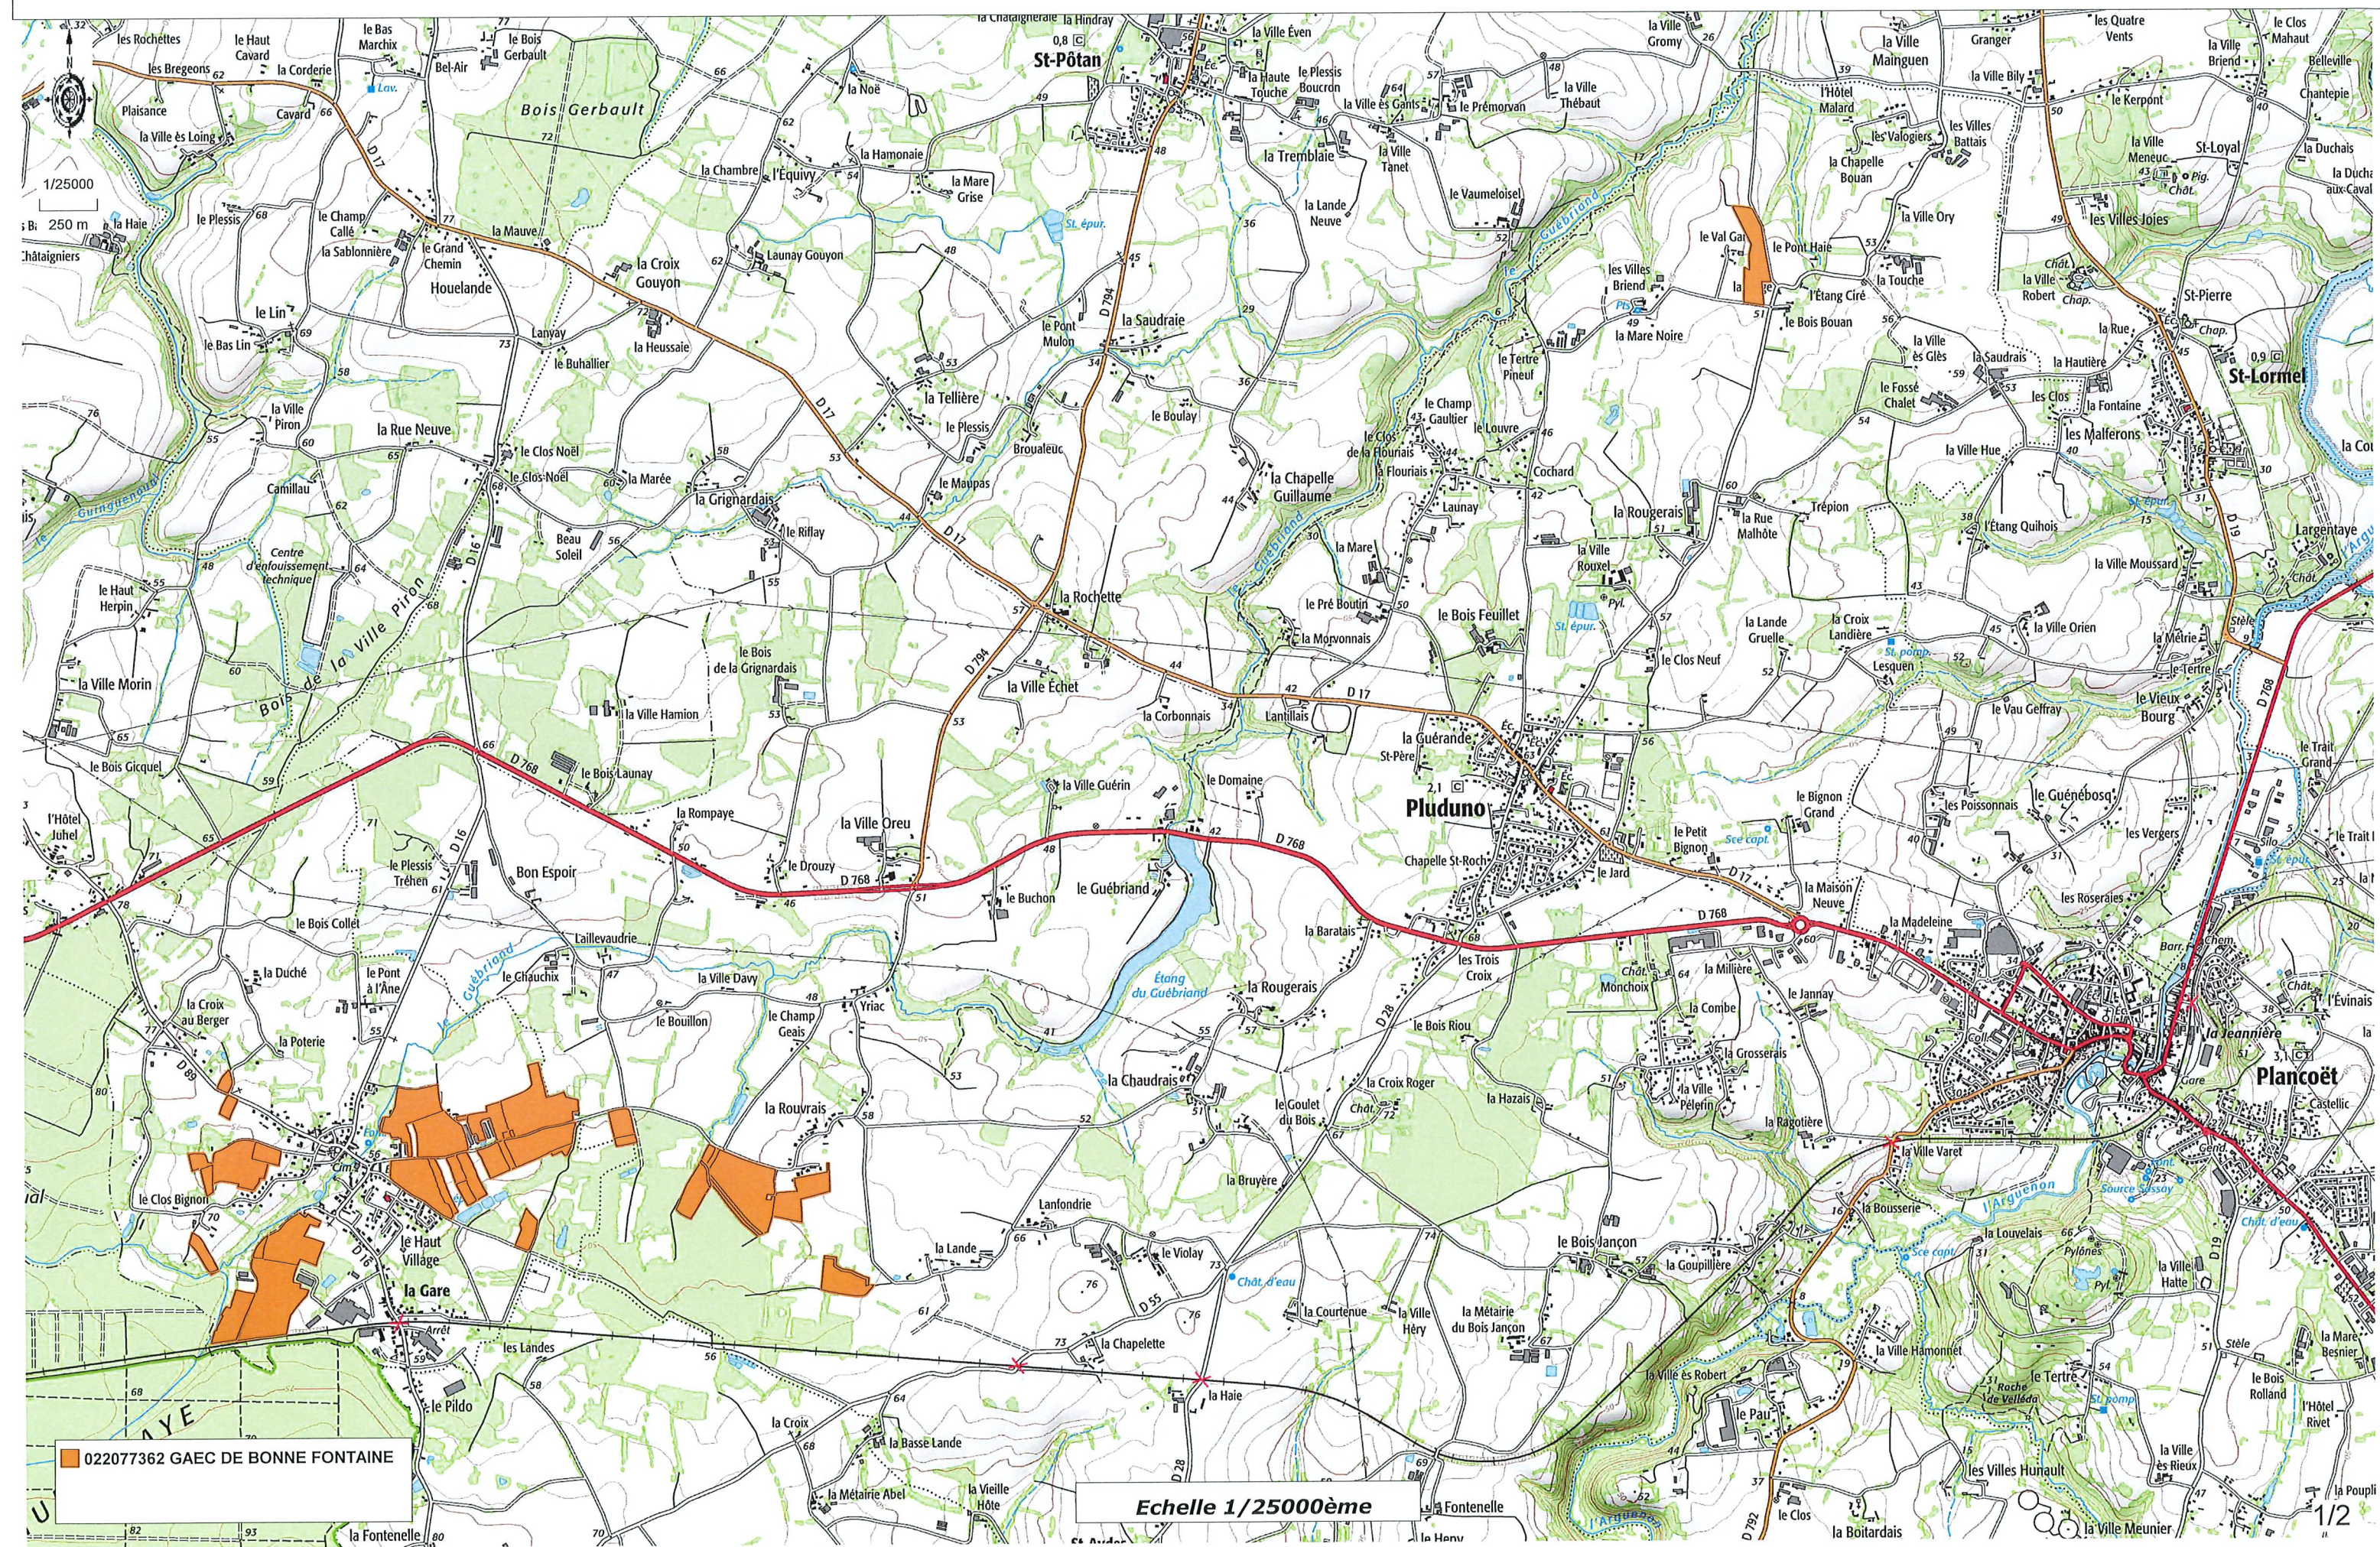

Carte de situation du parcellaire global d'épandage de GAEC DE BONNE FONTAINE, sur les communes de CORSEUL, LANDEBIA et PLUDUNO.

022077362 GAEC DE BONNE FONTAINE

Echelle 1/25000ème

1/2

Carte de situation du parcellaire global d'épandage du GAEC DE BONNE FONTAINE, sur les communes de CORSEUL, LANDEBIA et PLUDUNO.

022077362 GAEC DE BONNE FONTAINE

Echelle 1/25000ème