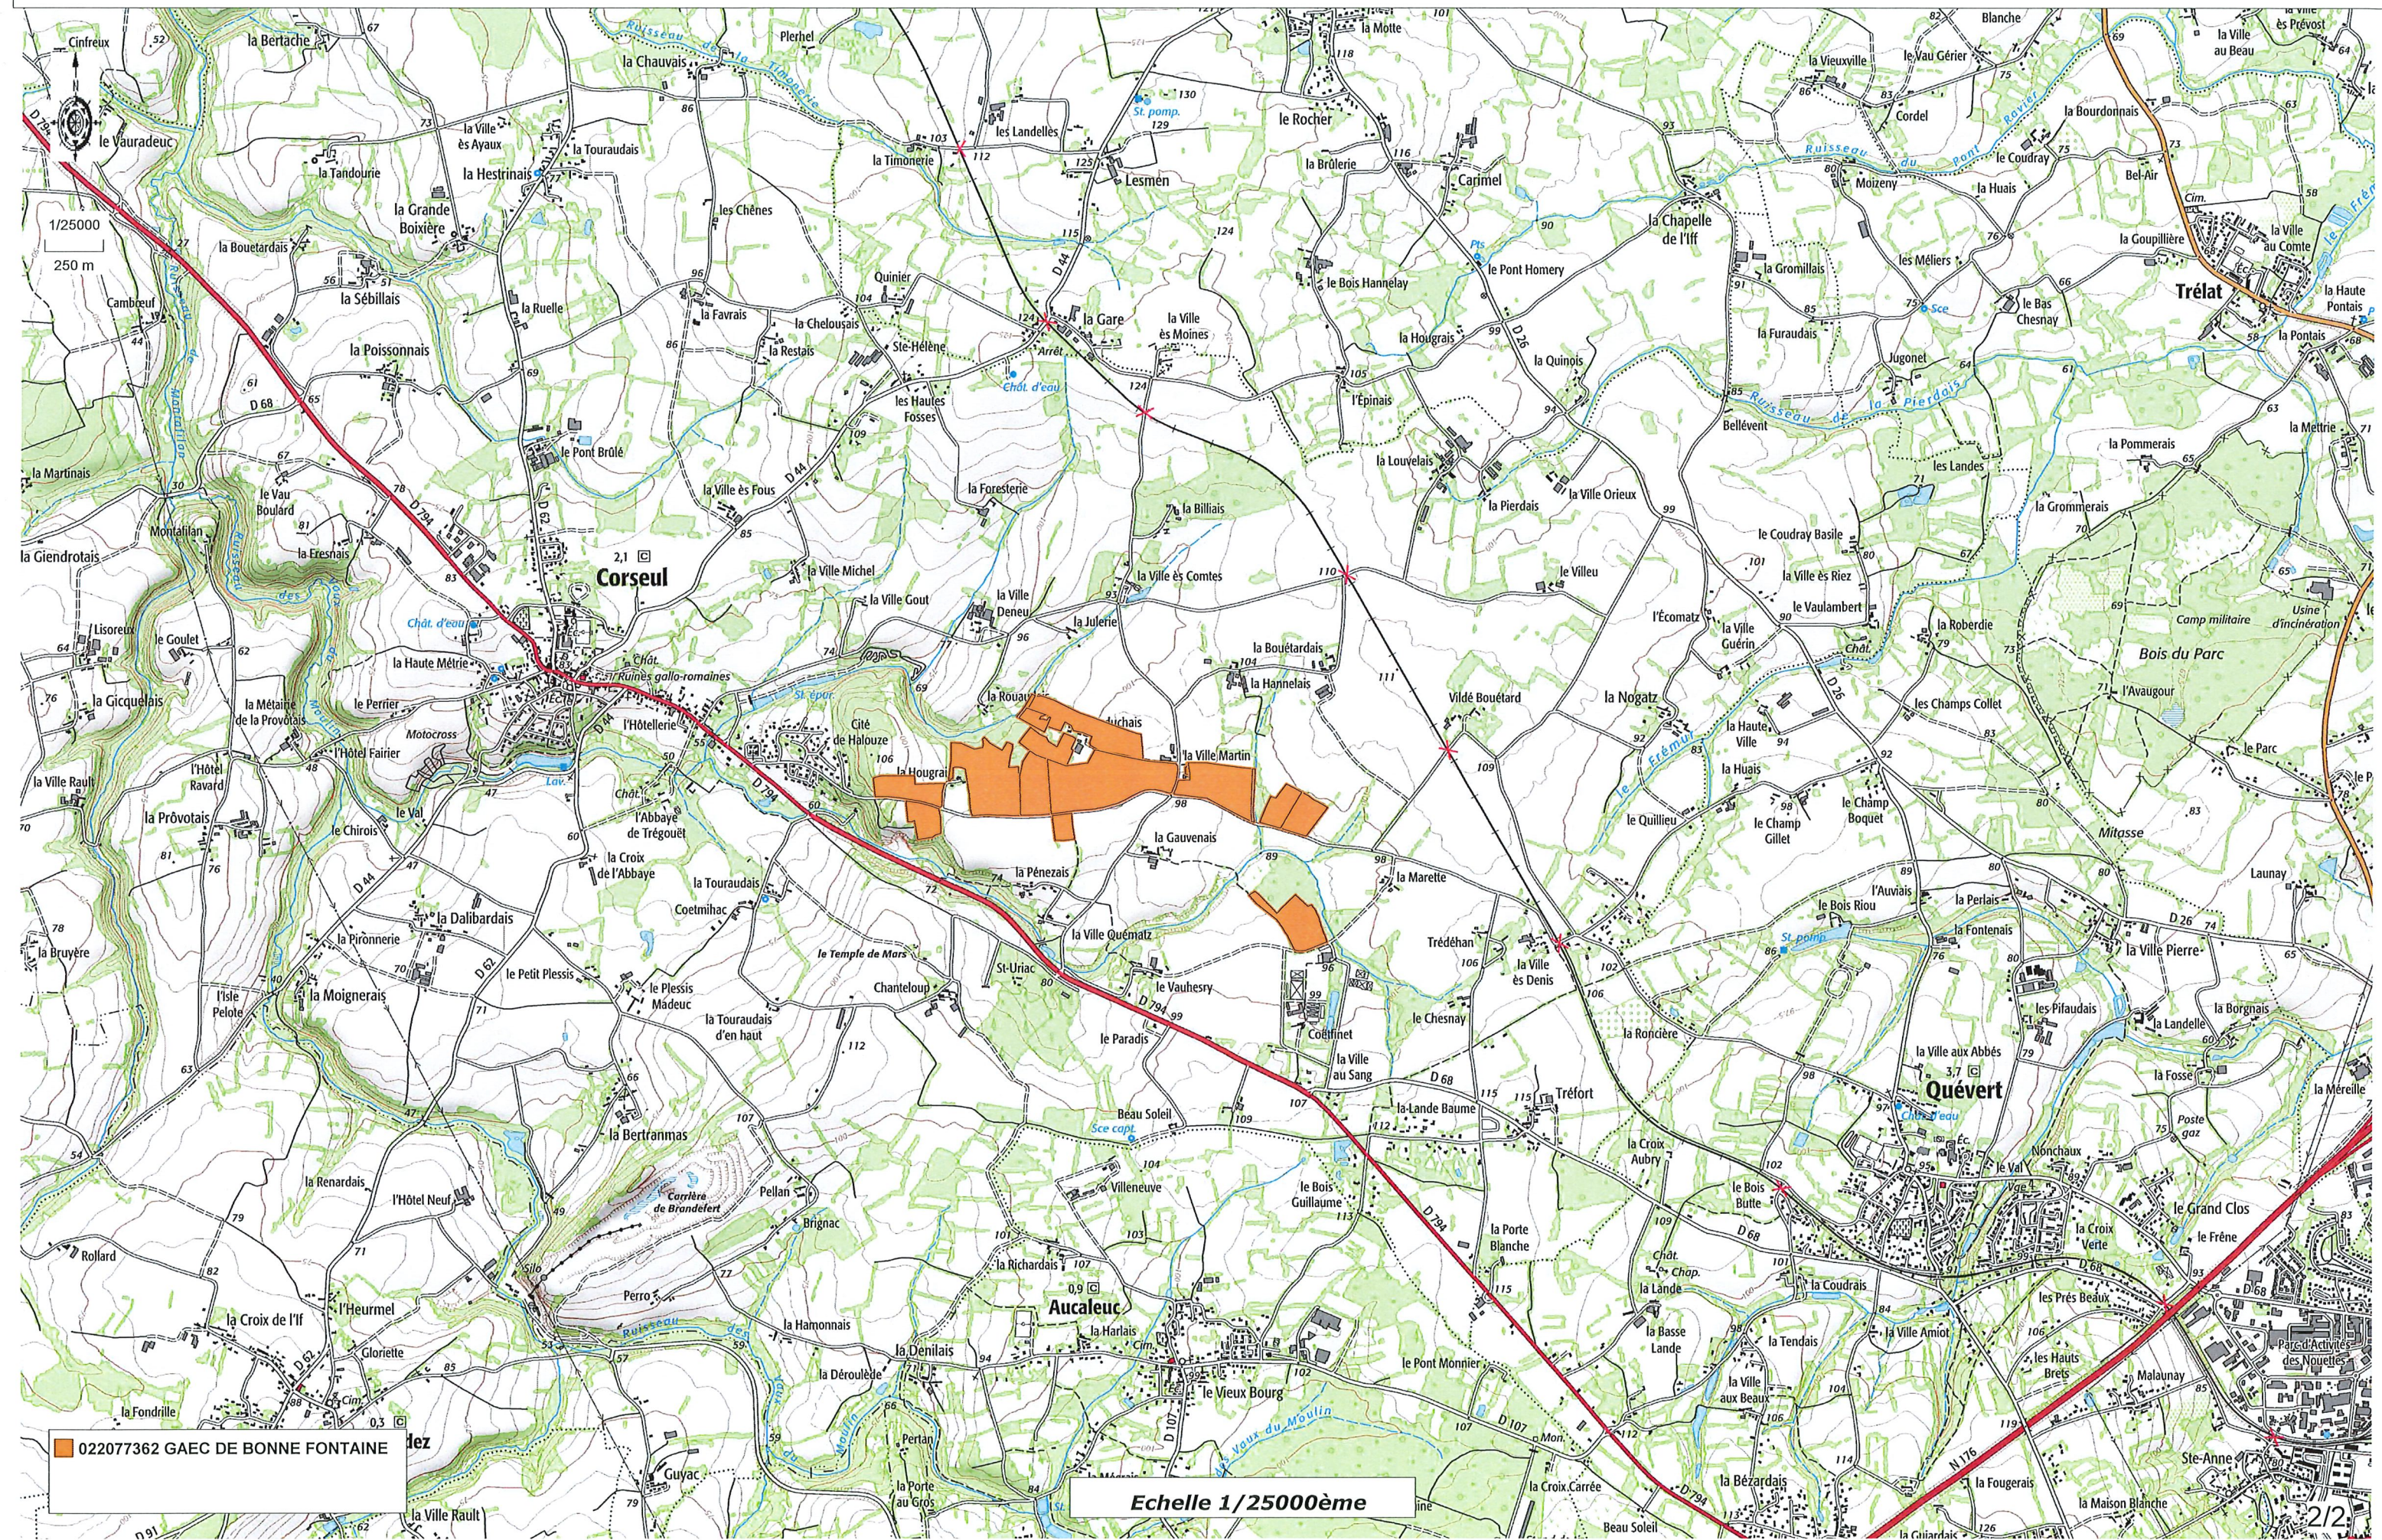

Carte de situation du parcellaire global d'épandage de GAEC DE BONNE FONTAINE, sur les communes de CORSEUL, LANDEBIA et PLUDUNO.

022077362 GAEC DE BONNE FONTAINE

Echelle 1/25000ème

1/2

Carte de situation du parcellaire global d'épandage du GAEC DE BONNE FONTAINE, sur les communes de CORSEUL, LANDEBIA et PLUDUNO.

022077362 GAEC DE BONNE FONTAINE

Echelle 1/25000ème